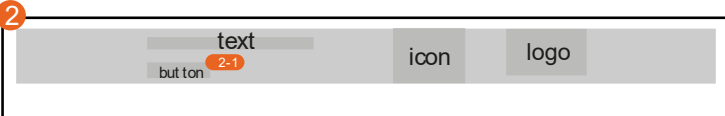

Project	삼양식품 홈페이지 리뉴얼	작성자	이지우
경로/화면 명	section03, section04, section05, top button	화면ID	UI-04, UI-05, UI-06, UI-07

Screen	Description

● PC 형
● 반응형

화면설명 (pc형)	메인 페이지 section03 삼양식품 홍보영상 소개, 메인 페이지 section04 삼양 맛샵 배너, 메인 페이지 section05 공지사항 등 알림 섹션 구성	
1	1	Section03 - 배경 이미지 필터 적용
	1-2	홍보영상 썸네일 이미지 & 텍스트 슬라이드
	1-3	컨텐츠 박스 슬라이드 시 2번째(가운데) 박스 활성화. 투명도 1 적용 그 외 박스 투명도 0.5 적용 (비활성화)
	1-4	버튼 클릭 시 유튜브 채널 링크로 이동 버튼 hover 시 back ground color 메인 컬러(#EB6220) 적용, font color #FFF 적용 모바일 - button display none
2	2-1	버튼 클릭 시 삼양식품 쇼핑몰 링크로 이동
3	3-1	뉴스, 공지사항, FAQ, 삼양 사연 박스 각 박스 hover 시 그림자 적용, 컨텐츠 사이즈 확대
4	4-1	버튼 클릭 시 최상단으로 스크롤 이동 모바일 - top 버튼 display none
반응형	Min-width 320px, max-width: 640px 적용 모바일 창에 맞춰 리사이징	
1	모바일 창에서 title slogan 삭제, title만 배치	
1-3	모바일 창에서 컨텐츠 박스 내 텍스트 삭제, 썸네일 이미지만 슬라이드 적용