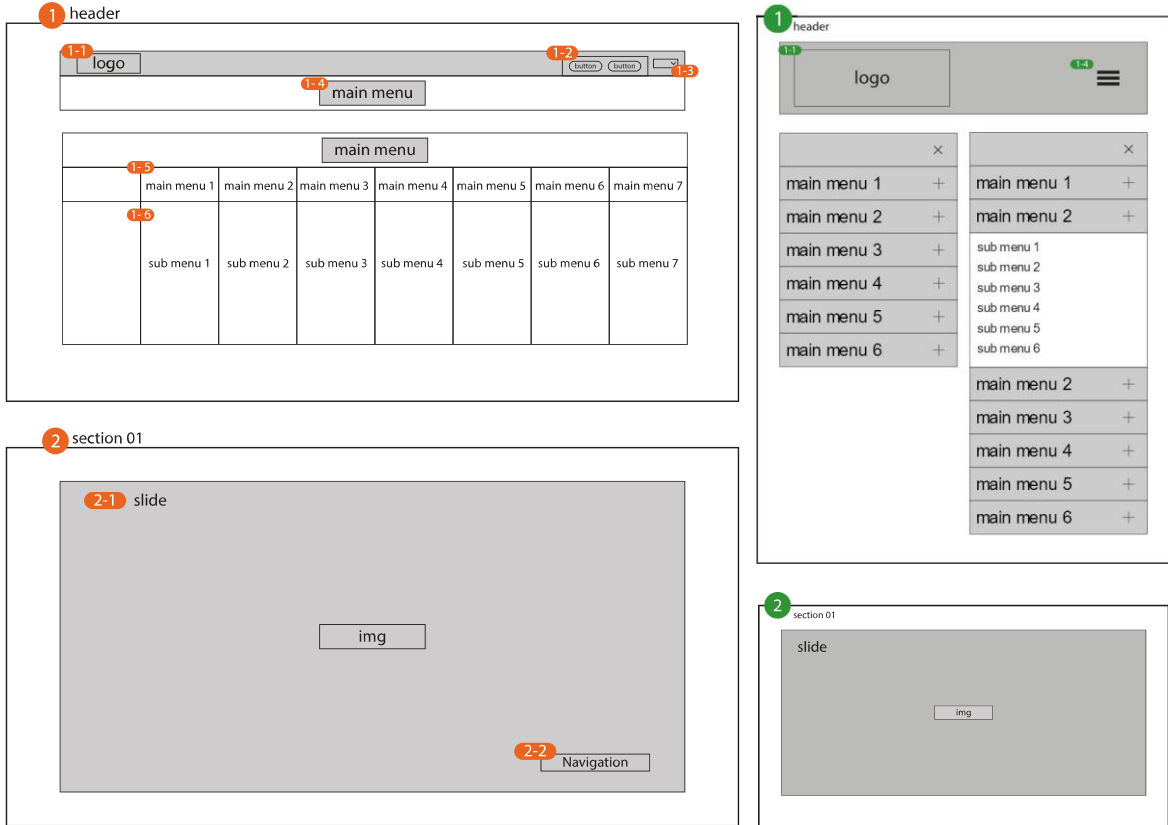

# UI 정의서

---

삼양식품 홈페이지 리뉴얼

이지우

<b>Project</b>	삼양식품 홈페이지 리뉴얼	<b>작성자</b>	이지우
<b>경로/화면 명</b>	section01	<b>화면ID</b>	UI-01, UI-02

Screen	Description
--------	-------------

● PC 형  
● 반응형

화면설명 (pc형)	삼양식품 메인 페이지 header구성 , 메인 페이지 section01구성	
<b>1</b>	1-1	로고 클릭 시 삼양식품 index main 페이지로 이동 (main, sub 등 모든 페이지 공통)
	1-2	버튼 hover 시 border , font 컬러 메인 색상(#EB6220)으로 변경 (모바일 Ver. Display none)
	1-3	언어 설정 select 클릭 시 kr , en , jp option 노출 (모바일 Ver. Display none)
	1-4	Mainmenu hover 시 submenu 펼쳐짐
	1-5	Main menu hover 시 각 메뉴 아래 boder bottom 색상 채워짐. Submenu hover 시 Submenu 글씨색상 변경
	1-6	Submenu hover 시 Submenu font 컬러 변경
<b>2</b>	2-1	메인 비주얼 슬라이드적용(이미지 슬라이드처리). Autoplay & loop 옵션 적용
	2-2	navigation 버튼 클릭 시 다음페이지, 이전페이지 슬라이드 기능 적용, Page number 옵션 적용. 총 4page (모바일 Ver. Display none)
<b>반응형</b>	<b>Min-width 320px, max-width: 640px 적용 모바일 창에 맞춰 리사이징</b>	
<b>1</b>	1-1	로고 클릭(터치) 시 로고 클릭 시 삼양식품 index main 페이지로 이동 (main, sub 등 모든 페이지 공통)
	1-4	햄버거 버튼 클릭(터치) 시 메뉴 창 열림(main menu, submenu 아코디언구조)

text

text

● PC 형

● 반응형

<b>화면설명 (pc형)</b>	<b>메인 페이지 section01구성 삼양식품 대 메뉴 카테고리 슬라이드 구성</b>	
<b>1</b>	1	삼양식품 메뉴 카테고리 (라면, 소스 간편식, 스낵, 유제품) 슬라이드 적용 슬라이드 (썸네일 형식) 슬라이드 내 레이아웃 - title, img, product logo 랜덤 배열 (row) 배치, 반응형 - 1 슬라이드 삭제, 2번 썸네일 슬라이드만 노출
	1-1	Button hover 시 버튼 사이즈 확대, button 클릭 시 제품 리스트 페이지로 이동
<b>2</b>	2	박스 클릭 시 각 카테고리에 맞춰 슬라이드 넘김 가능
	2-1	박스 클릭 시 각 카테고리에 맞춰 슬라이드 넘김 가능 (썸네일) 박스 hover, 클릭 시 박스에 배경색상 적용.
<b>반응형</b>	<b>Min-width 320px, max-width: 640px 적용 모바일 창에 맞춰 리사이징</b>	
<b>1</b>	Pc형의 1번 slide 삭제, 2번 박스 flex wrap 적용	
<b>2</b>	Slide Thumbnail - felx wrap 적용, product name - display none	

text

text

title

video

text

● PC 형

● 반응형

<b>화면설명(pc 형)</b>	<b>서브 페이지 02 (기업 pr) sns 콘텐츠구성 (유튜브 영상)</b>	
<b>1</b>	1	비디오 사이즈 max-width 1280px 맞춰 배치
	1-2	비디오 버튼(play) 클릭 시 유튜브 링크로 이동
<b>반응형</b>	<b>Min-width 320px, max-width: 640px 적용 모바일 창에 맞춰 리사이징</b>	