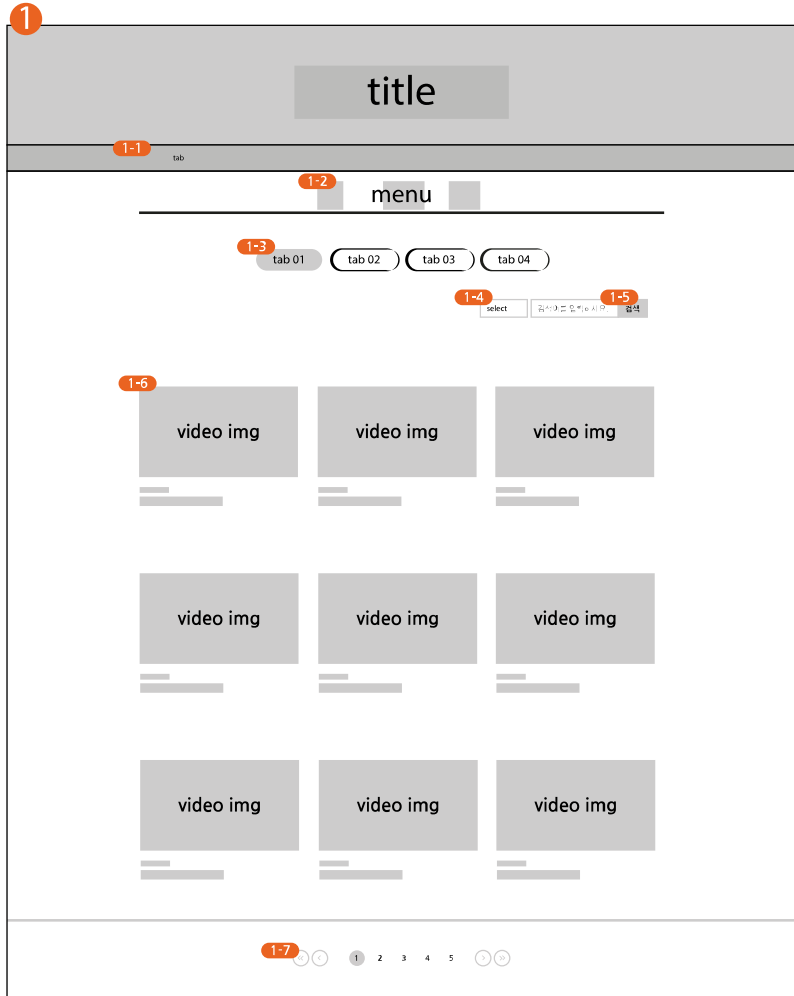

Project	삼양식품 홈페이지 리뉴얼	작성자	이지우
경로/화면 명	Subpage01 (홍보영상)	화면ID	UI-08

Screen	Description

● PC 형
● 반응형

화면설명 (pc형)	서브 페이지 01 (홍보영상) sns 콘텐츠구성	
1	1-1	Tab 홍보관 → 홍보영상 링크이동 모바일 - display none
	1-2	Menu 클릭 시 & 활성화 시 border 색상 적용으로 활성화 상태 표시
	1-3	Tab 메뉴 hover 시 배경컬러 변경 & 활성화 상태 배경컬러 채움으로 표시
	1-4	검색 대 메뉴 select option으로 대 분류
	1-5	Input 태그 삽입 후 검색 요소 삽입
	1-6	비디오 이미지 클릭 시 영상 링크 이동
	1-7	버튼 클릭 시 해당 페이지 링크 이동
반응형	Min-width 320px, max-width: 640px 적용 모바일 창에 맞춰 리사이징	
1	Tab 메뉴 display none (삭제)	
2	비디오 박스 flex wrap 정렬