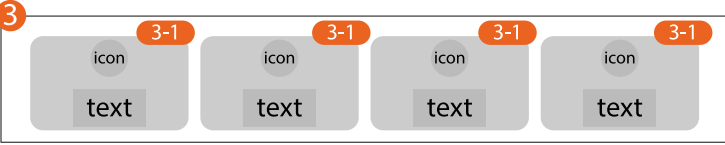

2-1

img

img

img

**2** slide Thumbnail

2-2

text

text

text

text

● PC 형

● 반응형

<b>화면설명 (pc형)</b>	<b>메인 페이지 section01구성 삼양식품 대 메뉴 카테고리 슬라이드 구성</b>	
<b>1</b>	1	삼양식품 메뉴 카테고리 (라면, 소스 간편식, 스낵, 유제품) 슬라이드 적용 슬라이드 (썸네일 형식) 슬라이드 내 레이아웃 - title, img, product logo 랜덤 배열 (row) 배치, 반응형 - 1 슬라이드 삭제, 2번 썸네일 슬라이드만 노출
	1-1	Button hover 시 버튼 사이즈 확대, button 클릭 시 제품 리스트 페이지로 이동
<b>2</b>	2	박스 클릭 시 각 카테고리에 맞춰 슬라이드 넘김 가능
	2-1	박스 클릭 시 각 카테고리에 맞춰 슬라이드 넘김 가능 (썸네일) 박스 hover, 클릭 시 박스에 배경색상 적용.
<b>반응형</b>	<b>Min-width 320px, max-width: 640px 적용 모바일 창에 맞춰 리사이징</b>	
<b>1</b>	Pc형의 1번 slide 삭제, 2번 박스 flex wrap 적용	
<b>2</b>	Slide Thumbnail - felx wrap 적용, product name - display none	

<b>Project</b>	삼양식품 홈페이지 리뉴얼	<b>작성자</b>	이지우
<b>경로/화면 명</b>	section03, section04, section05, top button	<b>화면ID</b>	UI-04, UI-05, UI-06, UI-07

Screen	Description
--------	-------------

● PC 형  
● 반응형

<b>화면설명 (pc형)</b>	<b>메인 페이지 section03 삼양식품 홍보영상 소개, 메인 페이지 section04 삼양 맛샵 배너, 메인 페이지 section05 공지사항 등 알림 섹션 구성</b>	
<b>1</b>	1	Section03 - 배경 이미지 필터 적용
	1-2	홍보영상 썸네일 이미지 & 텍스트 슬라이드
	1-3	컨텐츠 박스 슬라이드 시 2번째(가운데) 박스 활성화. 투명도 1 적용 그 외 박스 투명도 0.5 적용 (비활성화)
	1-4	버튼 클릭 시 유튜브 채널 링크로 이동 버튼 hover 시 back ground color 메인 컬러(#EB6220) 적용, font color #FFF 적용 모바일 - button display none
<b>2</b>	2-1	버튼 클릭 시 삼양식품 쇼핑몰 링크로 이동
<b>3</b>	3-1	뉴스, 공지사항, FAQ, 삼양 사연 박스 각 박스 hover 시 그림자 적용, 컨텐츠 사이즈 확대
<b>4</b>	4-1	버튼 클릭 시 최상단으로 스크롤 이동 모바일 - top 버튼 display none
<b>반응형</b>	<b>Min-width 320px, max-width: 640px 적용 모바일 창에 맞춰 리사이징</b>	
<b>1</b>	모바일 창에서 title slogan 삭제, title만 배치	
<b>1-3</b>	모바일 창에서 컨텐츠 박스 내 텍스트 삭제, 썸네일 이미지만 슬라이드 적용	