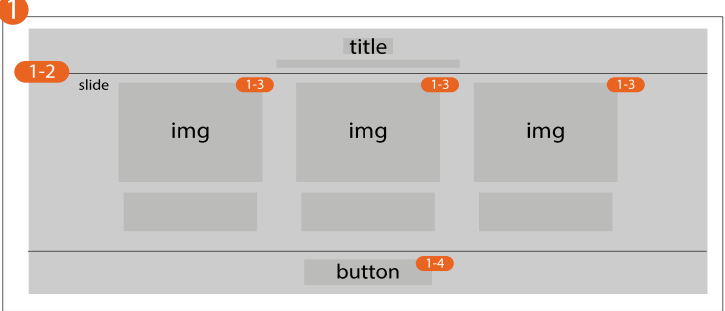

Project	삼양식품 홈페이지 리뉴얼	작성자	이지우
경로/화면 명	section03, section04, section05, top button	화면ID	UI-04, UI-05, UI-06, UI-07

Screen	Description

● PC 형
● 반응형

화면설명 (pc형)	메인 페이지 section03 삼양식품 홍보영상 소개, 메인 페이지 section04 삼양 맛샵 배너, 메인 페이지 section05 공지사항 등 알림 섹션 구성	
1	1	Section03 - 배경 이미지 필터 적용
	1-2	홍보영상 썸네일 이미지 & 텍스트 슬라이드
	1-3	컨텐츠 박스 슬라이드 시 2번째(가운데) 박스 활성화. 투명도 1 적용 그 외 박스 투명도 0.5 적용 (비활성화)
	1-4	버튼 클릭 시 유튜브 채널 링크로 이동 버튼 hover 시 back ground color 메인 컬러(#EB6220) 적용, font color #FFF 적용 모바일 - button display none
2	2-1	버튼 클릭 시 삼양식품 쇼핑몰 링크로 이동
3	3-1	뉴스, 공지사항, FAQ, 삼양 사연 박스 각 박스 hover 시 그림자 적용, 컨텐츠 사이즈 확대
4	4-1	버튼 클릭 시 최상단으로 스크롤 이동 모바일 - top 버튼 display none
반응형	Min-width 320px, max-width: 640px 적용 모바일 창에 맞춰 리사이징	
1	모바일 창에서 title slogan 삭제, title만 배치	
1-3	모바일 창에서 컨텐츠 박스 내 텍스트 삭제, 썸네일 이미지만 슬라이드 적용