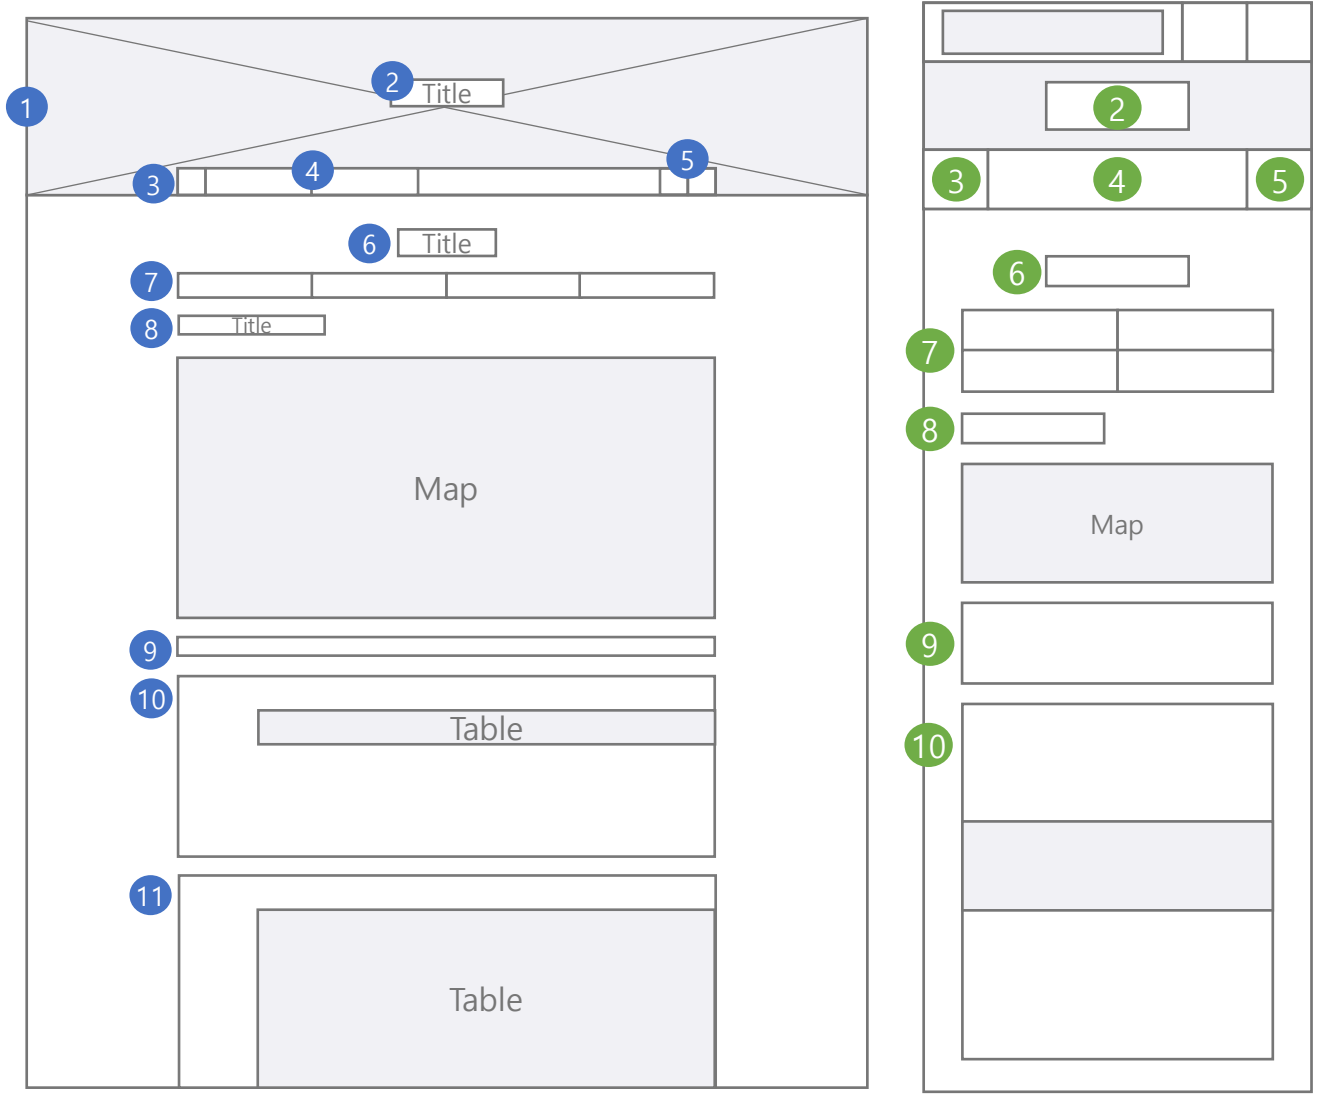

Project	청주예술의전당	작성자	권영주
경로/화면명	Choengju/Sub Page 1	화면 ID	UI-02

Screen

Description

화면 ID : U1-02	
화면 설명	청주예술의전당 서브 화면. [예술의전당]-[오시는길]. 기존 청주예술의전당 주차안내 화면과 찾아오시는길 화면 병합.
1	현재 위치 관련 사진 첨부. (Nav 하위 요소 공통 포맷.)
2	현재 위치 이름 기재.
3	HOME 아이콘. 메인 화면 바로가기.
4	Navigation. 하위 요소 Column 배치.
5	해당 화면 출력/공유 기능. 출력/공유 아이콘 배치.
6	④의 하위 메뉴에서 선택한 현재 위치 기재.
7	목적지 나열. Click 시 해당 위치로 Scroll 이동. scrollTo()로 구현.
8	⑦에서 Click 한 목적지로 이동. 해당 목적지 이름 기재.
9	해당 위치의 도로명 주소 기재.
10	주차 안내. 주차요금 및 주의사항 기재. 감면차량 [자세히보기] Click 시 청주시 주차장 조례 고지 팝업.
11	찾아오시는길 안내. 표로 대표적인 버스 노선 배치.
반응형(M)	
④ Navigation 상위 요소 삭제. 하위 요소 Column 배치. ⑤ 출력 버튼 삭제. ⑨, ⑩, ⑪ 내용을 Column 배치. ⑩, ⑪ 표는 overflow-x로 가로 Scroll 사용.