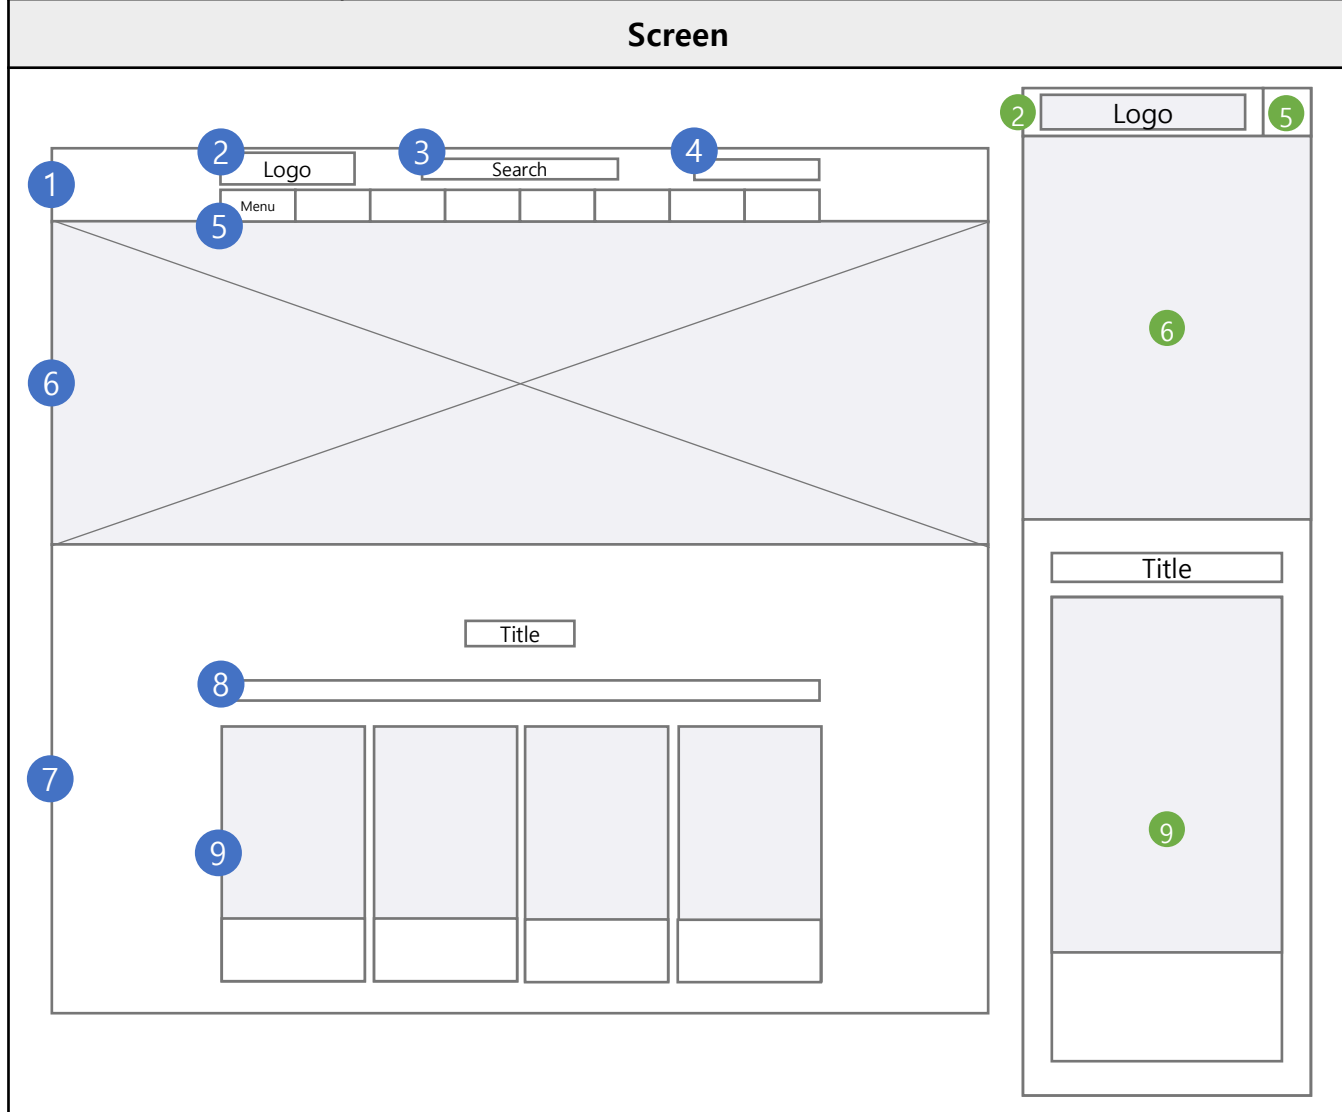

# UI 정의서

Project A 청주예술의전당 리뉴얼

20210607 권영주

<b>Project</b>	청주예술의전당	<b>작성자</b>	권영주
<b>경로/화면명</b>	Choengju/main/Header, Navigation, Section1, Section2	<b>화면 ID</b>	UI-01-1

Screen		Description	
		<b>화면 ID : U1-01-1</b>	
<b>화면 설명</b>	청주예술의전당 메인 화면.		
1	<b>Header.</b>		
2	청주예술의전당 로고. 홈페이지 새로 고침.		
3	검색.		
4	Top Menu. 홈/로그인/English/청주시청.		
5	<b>Navigation.</b> 8개의 Menu. hover시 하위 Menu Column 배치.		
6	공연 및 전시 예정인 작품을 Autoplay Swiper로 구현. 해당 공연 Click 시 공연 및 전시 상세 화면으로 이동(예정).		
7	공연 · 전시 일정. 월(月)을 기준으로 공연 및 전시 배치.		
8	월을 기준으로 일마다 배치된 공연을 ⑨에서 확인.		
9	⑧을 기반으로 공연 배치(공연 제목/장소/날짜 표기). 해당 공연 Click 시 상세 및 예매 화면으로 이동(예정).		
<b>반응형(M)</b>			
③, ④ 삭제. ⑤ 반응형 전용 Menu로 변경. Click 시 우측에서 좌측으로 아코디언 Menu. ⑥ 사진 크기 Resizing. ⑨ Swiper 1개씩 배치.			

<b>Project</b>	청주예술의전당	<b>작성자</b>	권영주
<b>경로/화면명</b>	Choengju/main/Section3, Section04, Footer	<b>화면 ID</b>	UI-01-2
Screen		Description	
		<b>화면 ID : U1-01-2</b>	
		<b>화면 설명</b>	청주예술의전당 메인 화면.
		10	청주예술의전당 새 소식. Tab 구조로 구현. (전체, 공지, 공연, 대관, 채용 등 정보 선택 확인.)
		11	⑩을 기반으로 Slides per view Swiper 구현.
		12	즐거 찾는 메뉴. 오시는 길/공간 안내/대관 안내/회원 안내.
		13	시립예술단 홍보. Autoplay Swiper 구현. 표어 설명 단문 개시. 자세히 보기 클릭 시 시립예술단 소개 화면으로 이동(예정).
		14	개인정보처리방침, 저작권보호정책 등 개시.
		15	청주예술의전당 주소 및 대표 전화번호. 저작권 문구.
		16	청주시 로고. 클릭 시 홈페이지 새로 고침.
		<b>반응형(M)</b>	
		⑩ 전체 Button 삭제. flex-wrap: wrap;으로 배치. ⑪ 공지를 Column으로 배치. swiper-pagination-progressbar 삭제. ⑫ Title 삭제. ⑬ 사진 크기 Resizing. 설명 단문 삭제. 자세히 보기 반응형 전용 Button으로 교체. ⑭ Column 배치. ⑮ 정보통신망법 문구 삭제. 16. 청주시 로고 삭제.	

**반응형(M)**

- ④ Navigation 상위 요소 삭제. 하위 요소 Column 배치. ⑤ 출력 버튼 삭제.
- ⑥ 달을 선택 목록으로 변경. 화면 중앙 배치.
- ⑦ 목록으로 변경. 하위 목록 Column. 화면 좌측 배치. ⑧ 화면 우측 배치.
- ⑨ Slide down으로 공연 정보 확인. Column으로 변경. ⑩ 삭제.