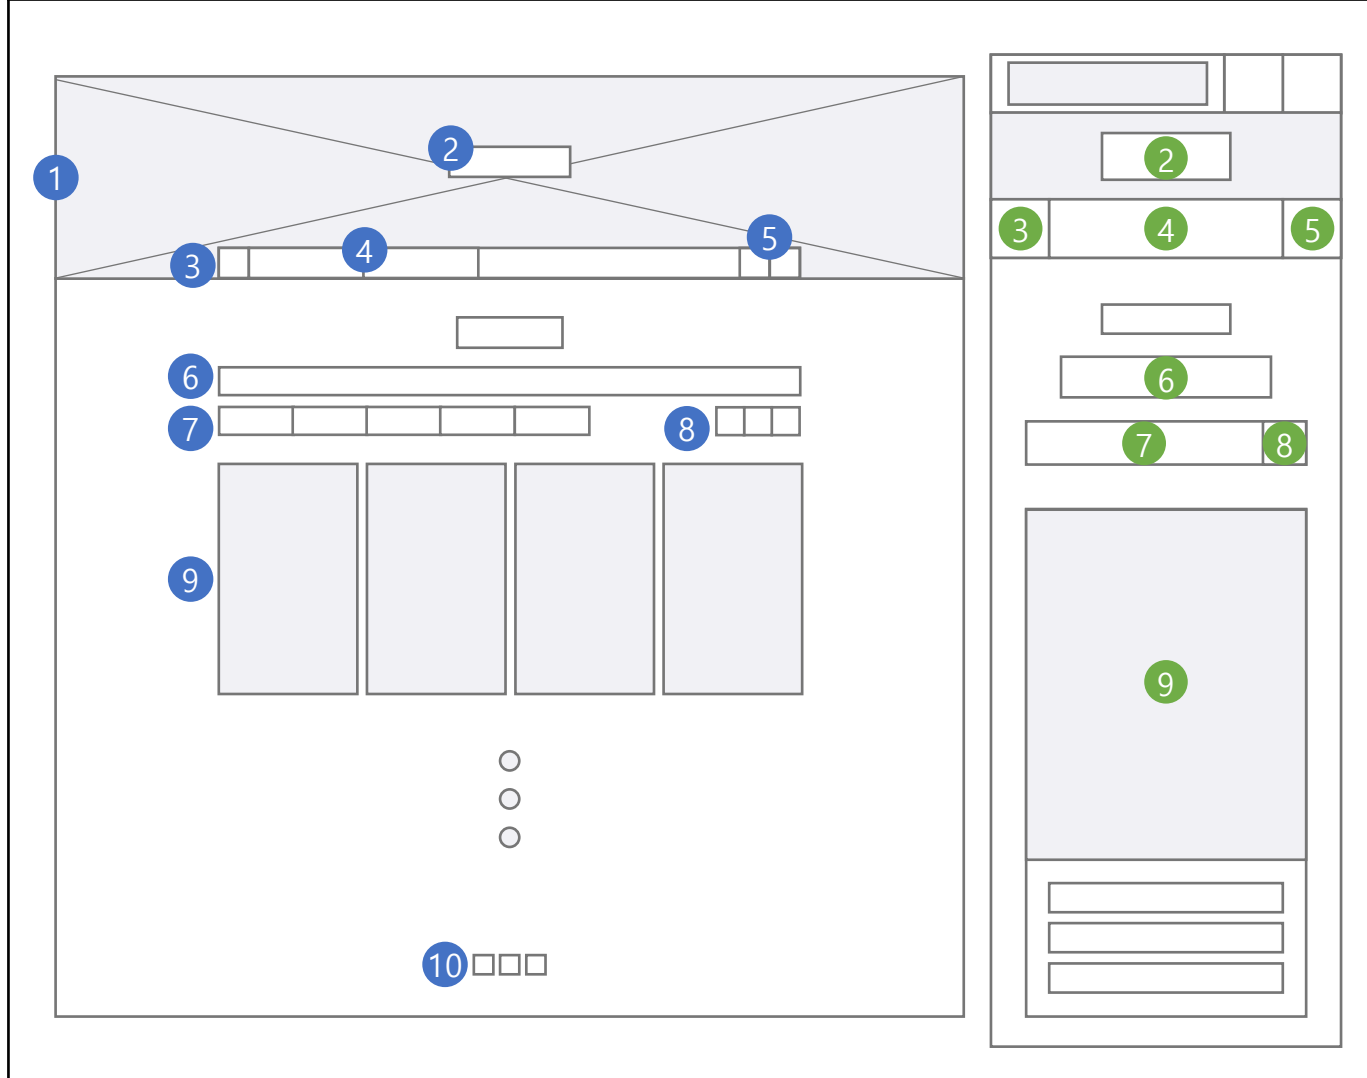

<b>Project</b>	청주예술의전당	<b>작성자</b>	권영주
<b>경로/화면명</b>	Choengju/Sub Page 1	<b>화면 ID</b>	UI-02

**Screen**

**Description**

<b>화면 ID : U1-02</b>	
<b>화면 설명</b>	청주예술의전당 서브 화면. [예술의전당]-[오시는길]. 기존 청주예술의전당 주차안내 화면과 찾아오시는길 화면 병합.
1	현재 위치 관련 사진 첨부. (Nav 하위 요소 공통 포맷.)
2	현재 위치 이름 기재.
3	HOME 아이콘. 메인 화면 바로가기.
4	Navigation. 하위 요소 Column 배치.
5	해당 화면 출력/공유 기능. 출력/공유 아이콘 배치.
6	④의 하위 메뉴에서 선택한 현재 위치 기재.
7	목적지 나열. Click 시 해당 위치로 Scroll 이동. scrollTo()로 구현.
8	⑦에서 Click 한 목적지로 이동. 해당 목적지 이름 기재.
9	해당 위치의 도로명 주소 기재.
10	주차 안내. 주차요금 및 주의사항 기재. 감면차량 [자세히보기] Click 시 청주시 주차장 조례 고지 팝업.
11	찾아오시는길 안내. 표로 대표적인 버스 노선 배치.
<b>반응형(M)</b>	
④ Navigation 상위 요소 삭제. 하위 요소 Column 배치. ⑤ 출력 버튼 삭제. ⑨, ⑩, ⑪ 내용을 Column 배치. ⑩, ⑪ 표는 overflow-x로 가로 Scroll 사용.	

<b>Project</b>	청주예술의전당	<b>작성자</b>	권영주
<b>경로/화면명</b>	Choengju/Sub Page 2	<b>화면 ID</b>	UI-03

Screen	Description
--------	-------------

**화면 ID : U1-02**

<b>화면 설명</b>	청주예술의전당 서브 화면. [공연안내]-[월간공연정보]. 청주예술의전당의 공연 및 전시 목록을 파악.
1	현재 위치 관련 사진 첨부. (Nav 하위 요소 공통 포맷.)
2	현재 위치 이름 기재.
3	HOME 아이콘. 메인 화면 바로가기.
4	Navigation. 하위 요소를 Column으로 배치.
5	해당 화면 출력/공유 기능. 출력/공유 아이콘 배치.
6	연도와 달을 기준으로 공연 및 전시 목록 이동.
7	Tab으로 공간 별 공연 및 전시 분류.
8	검색/목록으로 보기/자세히 보기 기능.
9	위의 조건(⑥, ⑦, ⑧)을 확인하여 공연 목록 배치.
10	⑨의 화면 이동.

**반응형(M)**

- ④ Navigation 상위 요소 삭제. 하위 요소 Column 배치. ⑤ 출력 버튼 삭제.
- ⑥ 달을 선택 목록으로 변경. 화면 중앙 배치.
- ⑦ 목록으로 변경. 하위 목록 Column. 화면 좌측 배치. ⑧ 화면 우측 배치.
- ⑨ Slide down으로 공연 정보 확인. Column으로 변경. ⑩ 삭제.