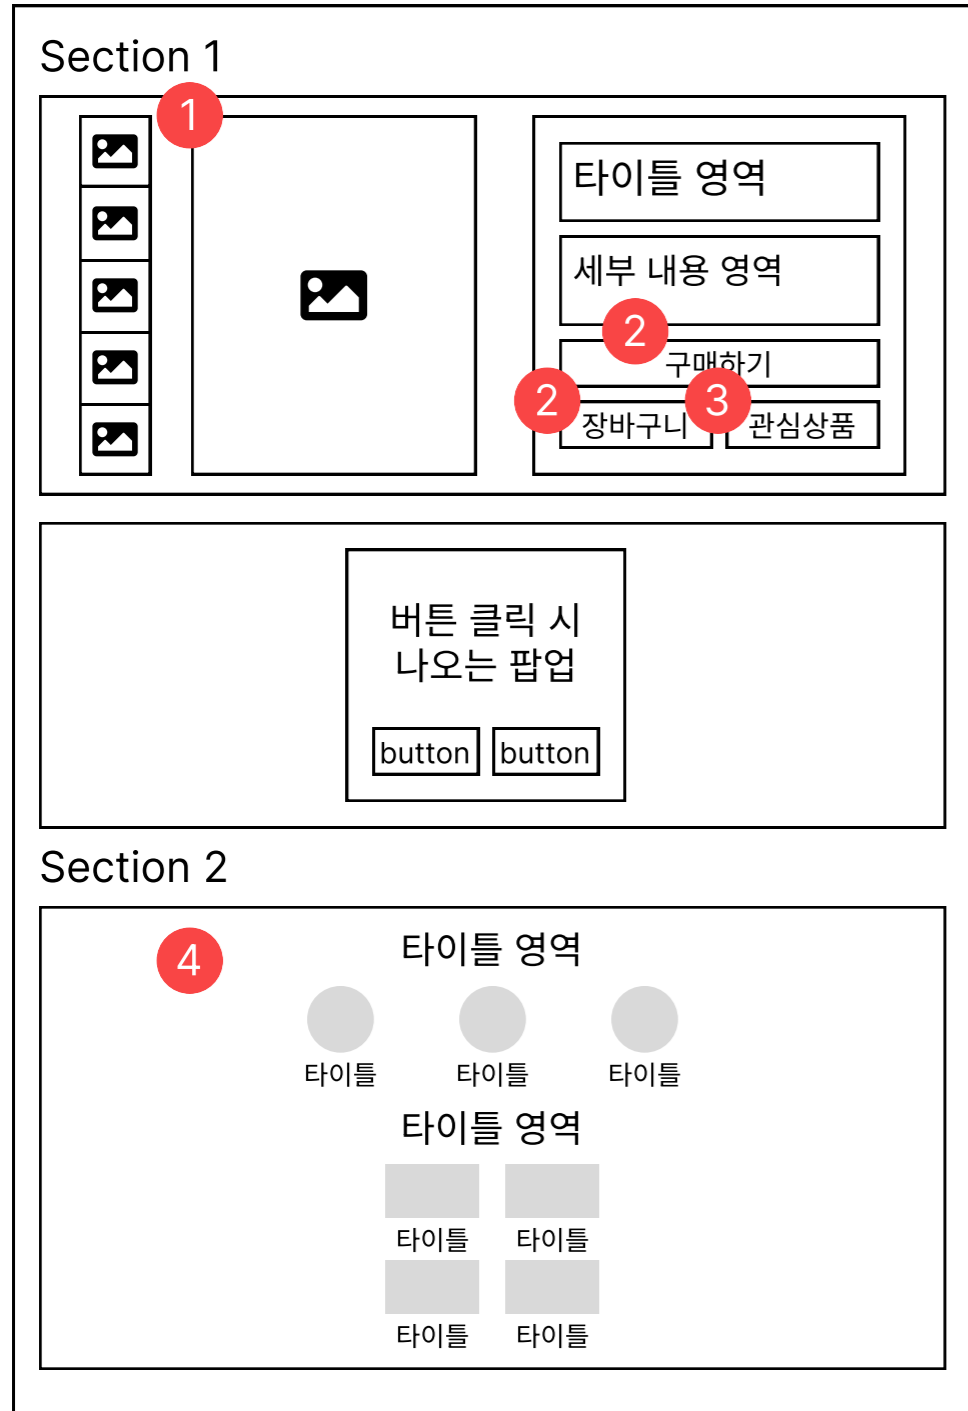

5 할인율(%) 할인가(원)

6 ★★☆☆☆ 후기평점 후기개수

화면 설명	그림의빵 서브 페이지 1(세부 정의서) Section 1: 카테고리별 제품 리스트
-------	--

Section 1	
-----------	--

01	제품 이미지 사진
02	제품 메인 제목 / 수량
03	제품 세부 내용
04	제품의 원가 / del 태그로 묶어 취소선을 적용
05	제품 할인율 / 제품 할인가
06	평점 수치(별 아이콘 활용) / 제품 후기 평점 / 제품 후기 개수

프로젝트	그림의빵 리뉴얼	작성자	김민지
경로/화면명	그림의빵 서브페이지 2 (상세페이지)	화면 ID	UI-09(Section 1), 10(Section 2)

Screen	Description
--------	-------------

PC

반응형

화면 설명	그림의빵 서브 페이지 2 Section 1: 대표 제품의 이미지 및 구매 정보 Section 2: 제품의 차별화된 특징과 재료 정보
-------	---

Section 1

01	이미지 탭 / 왼쪽 사이드 영역 hover시 해당 이미지로 변경됨
----	--------------------------------------

02	구매하기, 장바구니 버튼 click시 Alert 창이 뜬
----	---------------------------------

03	관심상품 버튼 click시 팝업 창이 뜬
----	------------------------