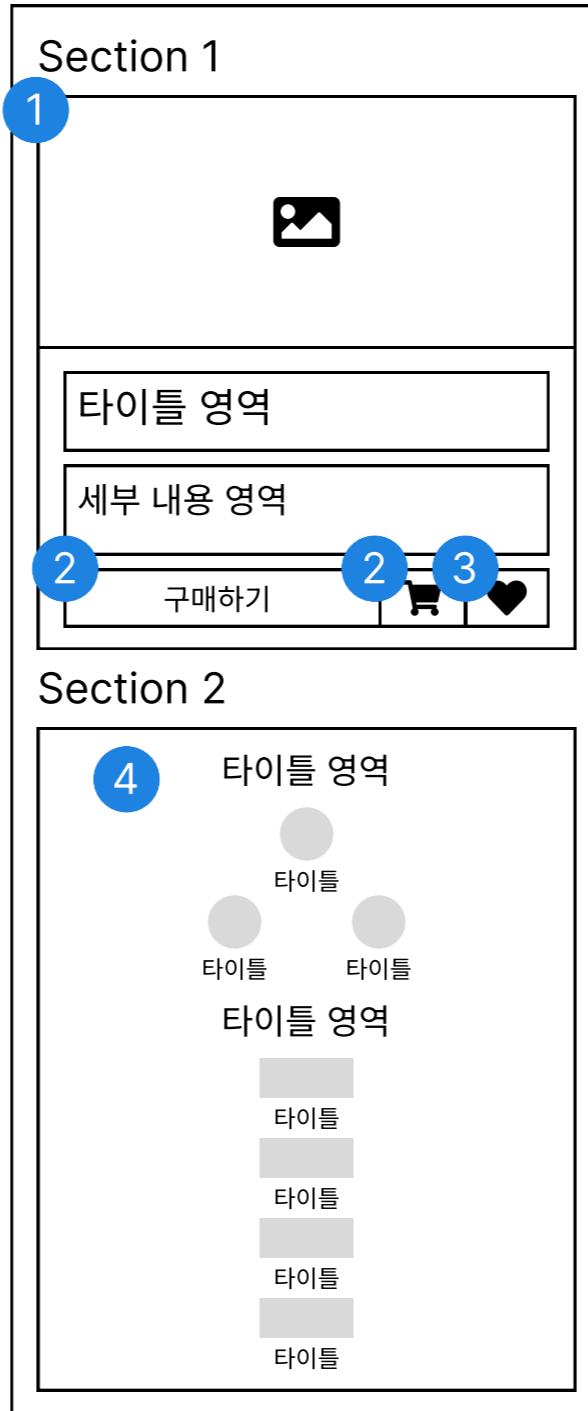

반응형

화면 설명	그림의빵 서브 페이지 2 Section 1: 대표 제품의 이미지 및 구매 정보 Section 2: 제품의 차별화된 특징과 재료 정보

Section 1

01	이미지 탭 / 왼쪽 사이드 영역 hover시 해당 이미지로 변경됨

02	구매하기, 장바구니 버튼 click시 Alert 창이 뜬

03	관심상품 버튼 click시 팝업 창이 뜬

Section 2

04	상세 정보 영역 / 이미지와 텍스트로 구성

반응형

화면 설명	Device 크기에 맞게 Resizing Section 1: Row 배열을 Column으로 변경 / 왼쪽 영역을 슬라이드로 변경 / 장바구니, 관심상품 버튼을 아이콘으로 변경 / 3번 기능 해제 Section 2: Row 배열을 Column으로 변경