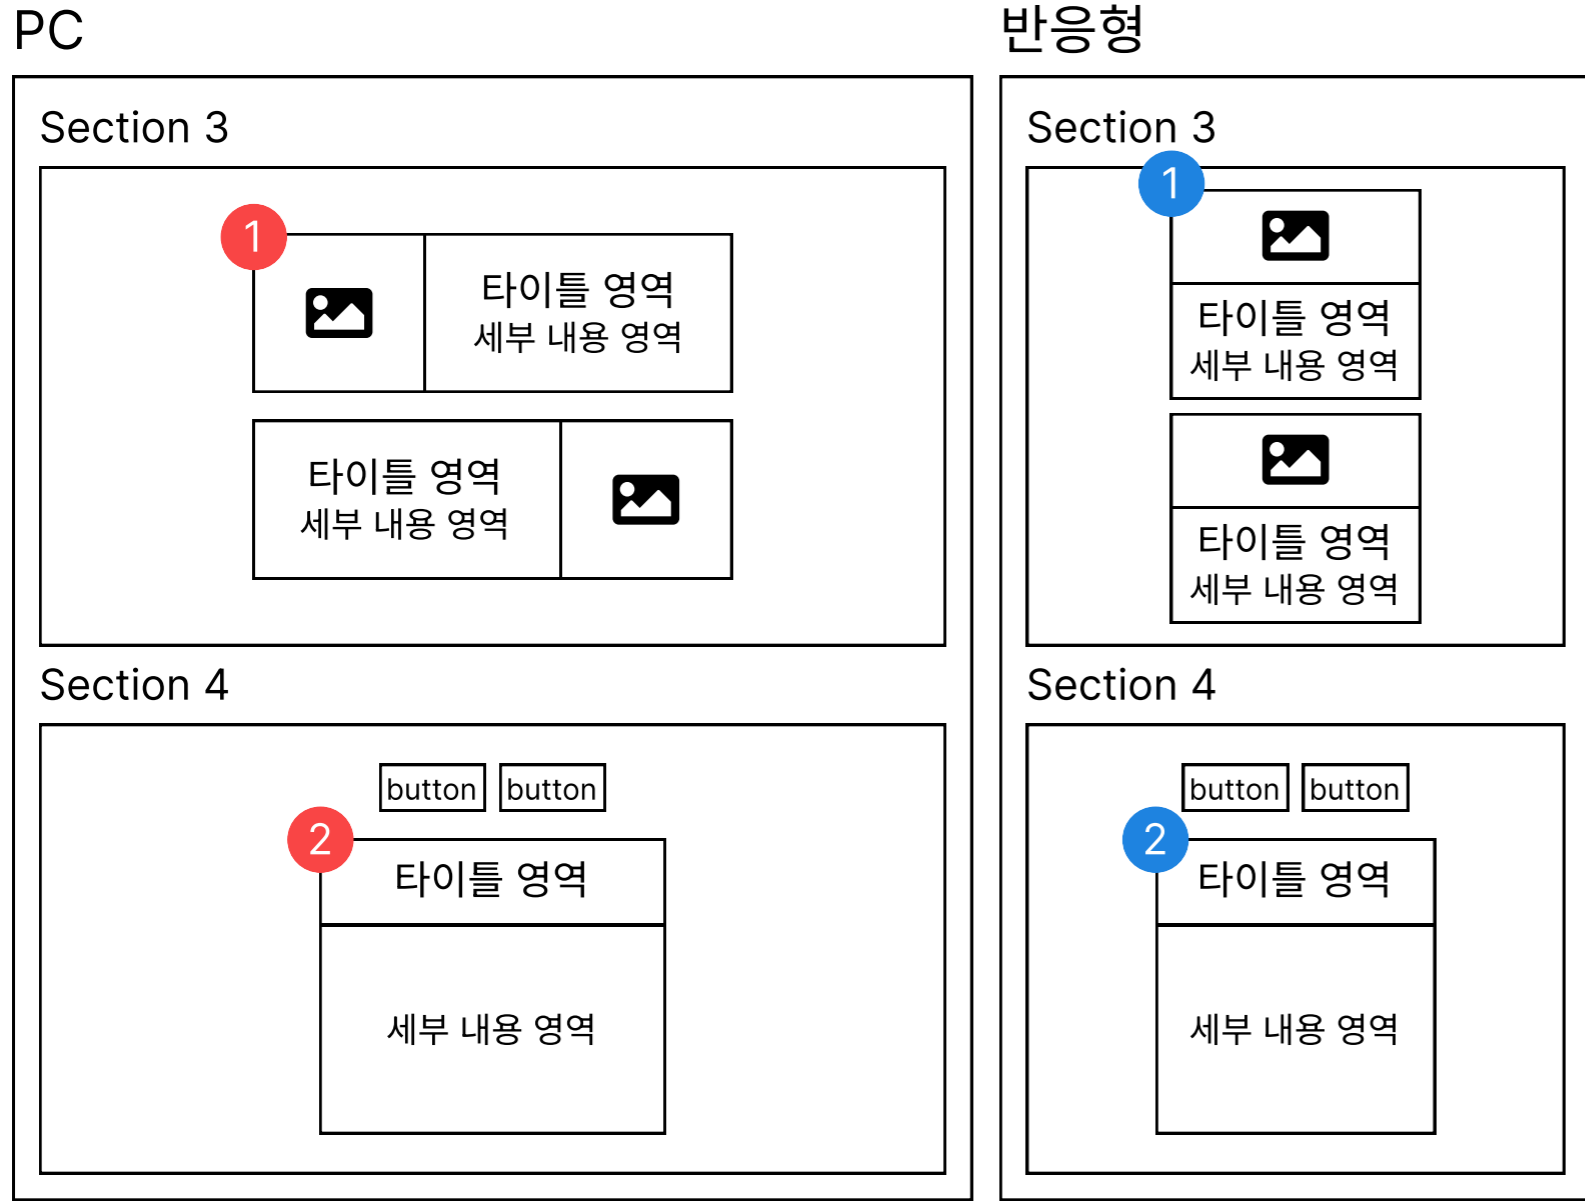

Section 1

01	이미지 탭 / 왼쪽 사이드 영역 hover시 해당 이미지로 변경됨
----	--------------------------------------

02	구매하기, 장바구니 버튼 click시 Alert 창이 뜬
----	---------------------------------

03	관심상품 버튼 click시 팝업 창이 뜬
----	------------------------

Section 2

04	상세 정보 영역 / 이미지와 텍스트로 구성
----	-------------------------

반응형

화면 설명	Device 크기에 맞게 Resizing Section 1: Row 배열을 Column으로 변경 / 왼쪽 영역을 슬라이드로 변경 / 장바구니, 관심상품 버튼을 아이콘으로 변경 / 3번 기능 해제 Section 2: Row 배열을 Column으로 변경
-------	---

프로젝트	그림의빵 리뉴얼	작성자	김민지
경로/화면명	그림의빵 서브페이지 2 (상세페이지)	화면 ID	UI-11(Section 3), 12(Section 4)

Screen	Description
--------	-------------

화면 설명	그림의빵 서브 페이지 2 Section 3: 각 제품별 이미지 및 상세 정보 Section 4: 각 제품별 영양정보
Section 3	
01	상세 정보 영역 / 이미지와 텍스트로 구성
Section 4	
02	영양정보 영역 / Table 형식으로 구성 탭 버튼을 click시 해당 영양정보로 변경됨
반응형	
화면 설명	Device 크기에 맞게 Resizing Section 3: Row 배열을 Column으로 재배치