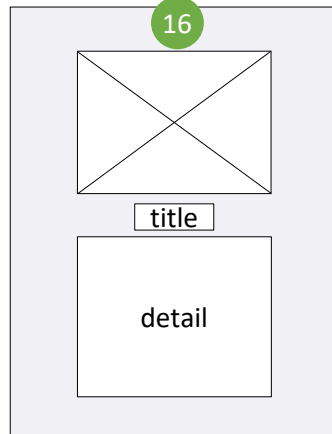

**반응형(M)**

세로 화면에서만 Section을 상하 배치.

<b>Project</b>	일본 효고/기후현 여행정보(KO/JP)	<b>작성자</b>	김진솔
<b>경로/화면명</b>	subpage/Header, Block1, Block2	<b>화면 ID</b>	UI-02-1

Screen	Description
--------	-------------

<b>화면 ID : UI-02-1</b>	
<b>화면 설명</b>	여행정보 서브페이지 (효고/기후 구성 동일)
1	<b>Header.</b> Top Fixed.
2	기후현 로고. 페이지 새로고침
3	각 block으로 이동하는 리모콘
4	메인페이지로 돌아가는 버튼
5	한국어/일본어 전환 버튼
6	<b>Block1</b>
7	각 현의 홍보 동영상
8	<b>Block2</b>
9	구글맵, 등록된 관광지의 핀과 클러스터링. 클러스터 클릭시 지도 확대. 핀 클릭시 관광지의 상세정보 modal 팝업. (예정)
<b>반응형(M)</b>	
(2) 로고와 텍스트 column으로 변경 (3) 메뉴바 아이콘으로 nav 축소. 드롭다운 리모콘. (9) 화면 크기에 맞춰 지도 zoom level 조정	

<b>Project</b>	일본 효고/기후현 여행정보(KO/JP)	<b>작성자</b>	김진솔
<b>경로/화면명</b>	subpage/Block3	<b>화면 ID</b>	UI-02-2

Screen	Description
--------	-------------

**화면 ID** : UI-02-2

<b>화면 설명</b>	여행정보 서브페이지 (효고/기후 구성 동일)
10	관광지 주제별 필터(6종류). 클릭시 주제별 관광지만 표시.
11	json 파일에 등록된 관광지 목록을 불러옴. 클릭시 관광지에 대한 정보 modal(12) 팝업.
12	관광지 상세정보 modal  json 파일에 등록된 상세정보를 불러옴. - title : 관광지 이름 - detail : 관광지 상세 정보 및 주소, 영업시간, 이용요금, 방문수단 정보 표시 - 이미지 또는 바깥 부분 클릭시 modal close

**반응형(M)**

- (11) 화면 크기에 따라 블록이 쏟아짐
- (12) 화면 크기와 비례하여 크기조정

<b>Project</b>	일본 효고/기후현 여행정보(KO/JP)	<b>작성자</b>	김진솔
<b>경로/화면명</b>	subpage/Block4	<b>화면 ID</b>	UI-02-3

Screen	Description
--------	-------------