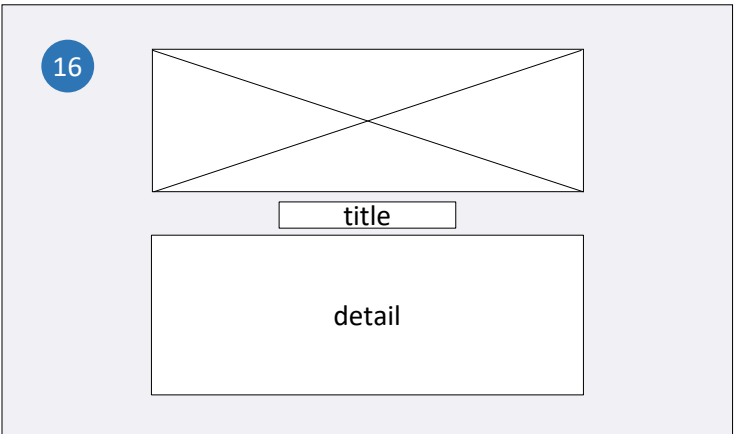

Project	일본 효고/기후현 여행정보(KO/JP)	작성자	김진솔
경로/화면명	subpage/Block4	화면 ID	UI-02-3

Screen	Description

화면 ID : UI-02-3

화면 설명	여행정보 서브페이지 (효고/기후 구성 동일)
13	관광코스 거점도시 변경 (현재 효고현 1코스, 기후현 2코스. 추후 거점도시 추가 예정)
14	관광 코스 순서도. ① 버튼 클릭시 관광지 정보 modal(16) 팝업.
15	순서도에 마우스 hover시 말풍선이 나타나 관광지 이동 방법 표시.
16	관광지 상세정보 modal json 파일에 등록된 상세정보를 불러옴. - title : 관광지 이름 - detail : 관광지 상세 정보 및 주소, 영업시간, 이용요금, 방문수단 정보 표시 - 이미지 또는 바깥 부분 클릭시 modal close

반응형(M)

- (15) 관광 코스 순서도를 슬라이드 형식으로 변경
- (16) 관광지 이동 방법을 상시표기로 변경