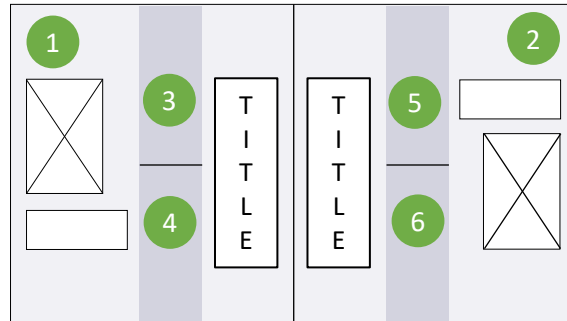

# UI 정의서

효고/기후 여행정보 (KO/JP)

김진솔

<b>Project</b>	일본 효고&기후현 여행정보(KO/JP)	<b>작성자</b>	김진솔
<b>경로/화면명</b>	index/section1, section2	<b>화면 ID</b>	UI-01

Screen	Description
--------	-------------

**화면 ID : UI-01**

<b>화면 설명</b>	효고/기후 여행정보 메인 화면(분기점)
1	<b>효고현 Section</b>
2	<b>기후현 Section</b>
3	효고현 한국어 페이지로 이동
4	효고현 일본어 페이지로 이동
5	기후현 한국어 페이지로 이동
6	기후현 일본어 페이지로 이동

**반응형(M)**

세로 화면에서만 Section을 상하 배치.

<b>Project</b>	일본 효고/기후현 여행정보(KO/JP)	<b>작성자</b>	김진솔
<b>경로/화면명</b>	subpage/Header, Block1, Block2	<b>화면 ID</b>	UI-02-1

Screen	Description
--------	-------------

<b>화면 ID : UI-02-1</b>	
<b>화면 설명</b>	여행정보 서브페이지 (효고/기후 구성 동일)
1	<b>Header.</b> Top Fixed.
2	기후현 로고. 페이지 새로고침
3	각 block으로 이동하는 리모콘
4	메인페이지로 돌아가는 버튼
5	한국어/일본어 전환 버튼
6	<b>Block1</b>
7	각 현의 홍보 동영상
8	<b>Block2</b>
9	구글맵, 등록된 관광지의 핀과 클러스터링. 클러스터 클릭시 지도 확대. 핀 클릭시 관광지의 상세정보 modal 팝업. (예정)
<b>반응형(M)</b>	
(2) 로고와 텍스트 column으로 변경 (3) 메뉴바 아이콘으로 nav 축소. 드롭다운 리모콘. (9) 화면 크기에 맞춰 지도 zoom level 조정	

**반응형(M)**

- (11) 화면 크기에 따라 블록이 쏟아짐
- (12) 화면 크기와 비례하여 크기조정

<b>Project</b>	일본 효고/기후현 여행정보(KO/JP)	<b>작성자</b>	김진솔
<b>경로/화면명</b>	subpage/Block4	<b>화면 ID</b>	UI-02-3

Screen	Description
--------	-------------