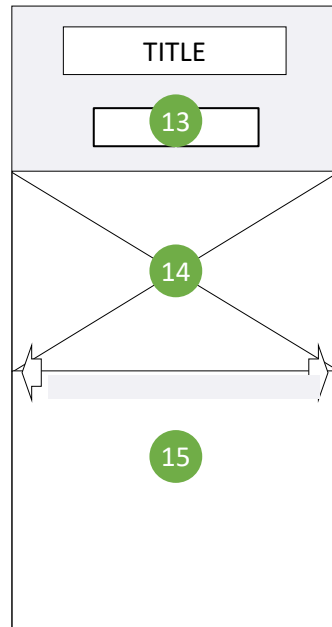

**반응형(M)**

세로 화면에서만 Section을 상하 배치.

<b>Project</b>	일본 효고/기후현 여행정보(KO/JP)	<b>작성자</b>	김진솔
<b>경로/화면명</b>	subpage/Header, Block1, Block2	<b>화면 ID</b>	UI-02-1

Screen	Description
--------	-------------

<b>화면 ID : UI-02-1</b>	
<b>화면 설명</b>	여행정보 서브페이지 (효고/기후 구성 동일)
1	<b>Header.</b> Top Fixed.
2	기후현 로고. 페이지 새로고침
3	각 block으로 이동하는 리모콘
4	메인페이지로 돌아가는 버튼
5	한국어/일본어 전환 버튼
6	<b>Block1</b>
7	각 현의 홍보 동영상
8	<b>Block2</b>
9	구글맵, 등록된 관광지의 핀과 클러스터링. 클러스터 클릭시 지도 확대. 핀 클릭시 관광지의 상세정보 modal 팝업. (예정)
<b>반응형(M)</b>	
(2) 로고와 텍스트 column으로 변경 (3) 메뉴바 아이콘으로 nav 축소. 드롭다운 리모콘. (9) 화면 크기에 맞춰 지도 zoom level 조정	

<b>Project</b>	일본 효고/기후현 여행정보(KO/JP)	<b>작성자</b>	김진솔
<b>경로/화면명</b>	subpage/Block3	<b>화면 ID</b>	UI-02-2

Screen	Description
--------	-------------

**화면 ID** : UI-02-2

<b>화면 설명</b>	여행정보 서브페이지 (효고/기후 구성 동일)
10	관광지 주제별 필터(6종류). 클릭시 주제별 관광지만 표시.
11	json 파일에 등록된 관광지 목록을 불러옴. 클릭시 관광지에 대한 정보 modal(12) 팝업.
12	관광지 상세정보 modal  json 파일에 등록된 상세정보를 불러옴. - title : 관광지 이름 - detail : 관광지 상세 정보 및 주소, 영업시간, 이용요금, 방문수단 정보 표시 - 이미지 또는 바깥 부분 클릭시 modal close

**반응형(M)**

- (11) 화면 크기에 따라 블록이 쏟아짐
- (12) 화면 크기와 비례하여 크기조정

<b>Project</b>	일본 효고/기후현 여행정보(KO/JP)	<b>작성자</b>	김진솔
<b>경로/화면명</b>	subpage/Block4	<b>화면 ID</b>	UI-02-3

Screen	Description
--------	-------------