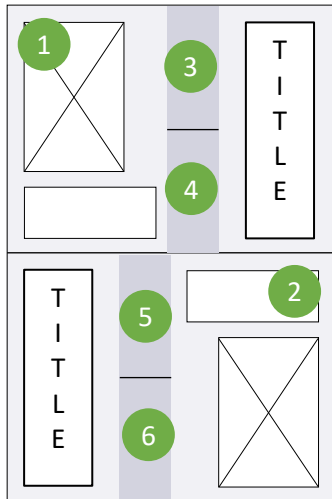

# UI 정의서

효고/기후 여행정보 (KO/JP)

김진솔

<b>Project</b>	일본 효고&기후현 여행정보(KO/JP)	<b>작성자</b>	김진솔
<b>경로/화면명</b>	index/section1, section2	<b>화면 ID</b>	UI-01

Screen	Description
--------	-------------

**화면 ID : UI-01**

<b>화면 설명</b>	효고/기후 여행정보 메인 화면(분기점)
1	<b>효고현 Section</b>
2	<b>기후현 Section</b>
3	효고현 한국어 페이지로 이동
4	효고현 일본어 페이지로 이동
5	기후현 한국어 페이지로 이동
6	기후현 일본어 페이지로 이동

**반응형(M)**

세로 화면에서만 Section을 상하 배치.

<b>Project</b>	일본 효고/기후현 여행정보(KO/JP)	<b>작성자</b>	김진솔
<b>경로/화면명</b>	subpage/Header, Block1, Block2	<b>화면 ID</b>	UI-02-1

Screen	Description
--------	-------------

<b>화면 ID : UI-02-1</b>	
<b>화면 설명</b>	여행정보 서브페이지 (효고/기후 구성 동일)
1	<b>Header.</b> Top Fixed.
2	기후현 로고. 페이지 새로고침
3	각 block으로 이동하는 리모콘
4	메인페이지로 돌아가는 버튼
5	한국어/일본어 전환 버튼
6	<b>Block1</b>
7	각 현의 홍보 동영상
8	<b>Block2</b>
9	구글맵, 등록된 관광지의 핀과 클러스터링. 클러스터 클릭시 지도 확대. 핀 클릭시 관광지의 상세정보 modal 팝업. (예정)
<b>반응형(M)</b>	
(2) 로고와 텍스트 column으로 변경 (3) 메뉴바 아이콘으로 nav 축소. 드롭다운 리모콘. (9) 화면 크기에 맞춰 지도 zoom level 조정	

**반응형(M)**

- (11) 화면 크기에 따라 블록이 쏟아짐
- (12) 화면 크기와 비례하여 크기조정

<b>Project</b>	일본 효고/기후현 여행정보(KO/JP)	<b>작성자</b>	김진솔
<b>경로/화면명</b>	subpage/Block4	<b>화면 ID</b>	UI-02-3

Screen	Description
--------	-------------