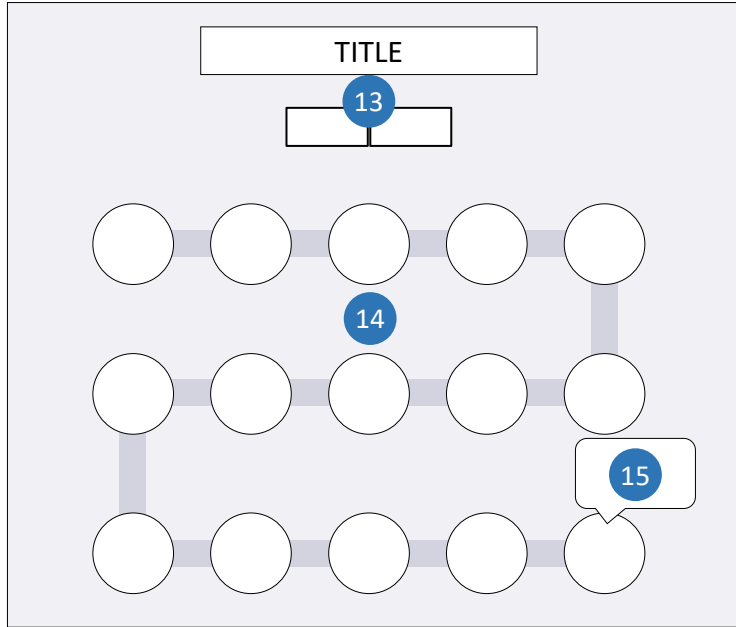

**반응형(M)**

세로 화면에서만 Section을 상하 배치.

<b>Project</b>	일본 효고/기후현 여행정보(KO/JP)	<b>작성자</b>	김진솔
<b>경로/화면명</b>	subpage/Header, Block1, Block2	<b>화면 ID</b>	UI-02-1

Screen	Description
--------	-------------

<b>화면 ID : UI-02-1</b>	
<b>화면 설명</b>	여행정보 서브페이지 (효고/기후 구성 동일)
1	<b>Header.</b> Top Fixed.
2	기후현 로고. 페이지 새로고침
3	각 block으로 이동하는 리모콘
4	메인페이지로 돌아가는 버튼
5	한국어/일본어 전환 버튼
6	<b>Block1</b>
7	각 현의 홍보 동영상
8	<b>Block2</b>
9	구글맵, 등록된 관광지의 핀과 클러스터링. 클러스터 클릭시 지도 확대. 핀 클릭시 관광지의 상세정보 modal 팝업. (예정)
<b>반응형(M)</b>	
(2) 로고와 텍스트 column으로 변경 (3) 메뉴바 아이콘으로 nav 축소. 드롭다운 리모콘. (9) 화면 크기에 맞춰 지도 zoom level 조정	

<b>Project</b>	일본 효고/기후현 여행정보(KO/JP)	<b>작성자</b>	김진솔
<b>경로/화면명</b>	subpage/Block3	<b>화면 ID</b>	UI-02-2

Screen	Description
--------	-------------

**화면 ID** : UI-02-2

<b>화면 설명</b>	여행정보 서브페이지 (효고/기후 구성 동일)
10	관광지 주제별 필터(6종류). 클릭시 주제별 관광지만 표시.
11	json 파일에 등록된 관광지 목록을 불러옴. 클릭시 관광지에 대한 정보 modal(12) 팝업.
12	관광지 상세정보 modal  json 파일에 등록된 상세정보를 불러옴. - title : 관광지 이름 - detail : 관광지 상세 정보 및 주소, 영업시간, 이용요금, 방문수단 정보 표시 - 이미지 또는 바깥 부분 클릭시 modal close

**반응형(M)**

- (11) 화면 크기에 따라 블록이 쏟아짐
- (12) 화면 크기와 비례하여 크기조정

<b>Project</b>	일본 효고/기후현 여행정보(KO/JP)	<b>작성자</b>	김진솔
<b>경로/화면명</b>	subpage/Block4	<b>화면 ID</b>	UI-02-3

Screen	Description
--------	-------------

**화면 ID** : UI-02-3

<b>화면 설명</b>	여행정보 서브페이지 (효고/기후 구성 동일)
13	관광코스 거점도시 변경 (현재 효고현 1코스, 기후현 2코스. 추후 거점도시 추가 예정)
14	관광 코스 순서도. ① 버튼 클릭시 관광지 정보 modal(16) 팝업.
15	순서도에 마우스 hover시 말풍선이 나타나 관광지 이동 방법 표시.
16	관광지 상세정보 modal  json 파일에 등록된 상세정보를 불러옴. - title : 관광지 이름 - detail : 관광지 상세 정보 및 주소, 영업시간, 이용요금, 방문수단 정보 표시 - 이미지 또는 바깥 부분 클릭시 modal close