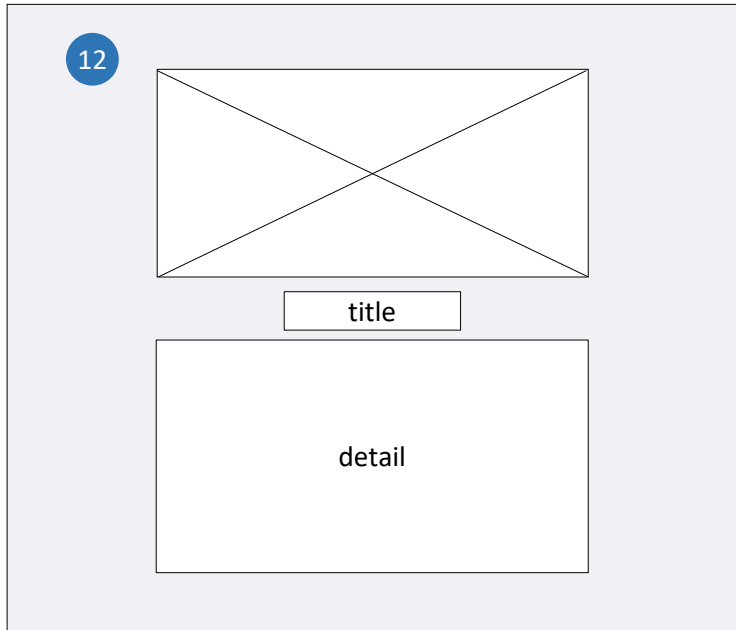

Project	일본 효고/기후현 여행정보(KO/JP)	작성자	김진솔
경로/화면명	subpage/Block3	화면 ID	UI-02-2

Screen	Description

화면 ID : UI-02-2

화면 설명	여행정보 서브페이지 (효고/기후 구성 동일)
10	관광지 주제별 필터(6종류). 클릭시 주제별 관광지만 표시.
11	json 파일에 등록된 관광지 목록을 불러옴. 클릭시 관광지에 대한 정보 modal(12) 팝업.
12	관광지 상세정보 modal json 파일에 등록된 상세정보를 불러옴. - title : 관광지 이름 - detail : 관광지 상세 정보 및 주소, 영업시간, 이용요금, 방문수단 정보 표시 - 이미지 또는 바깥 부분 클릭시 modal close

반응형(M)

- (11) 화면 크기에 따라 블록이 쏟아짐
- (12) 화면 크기와 비례하여 크기조정