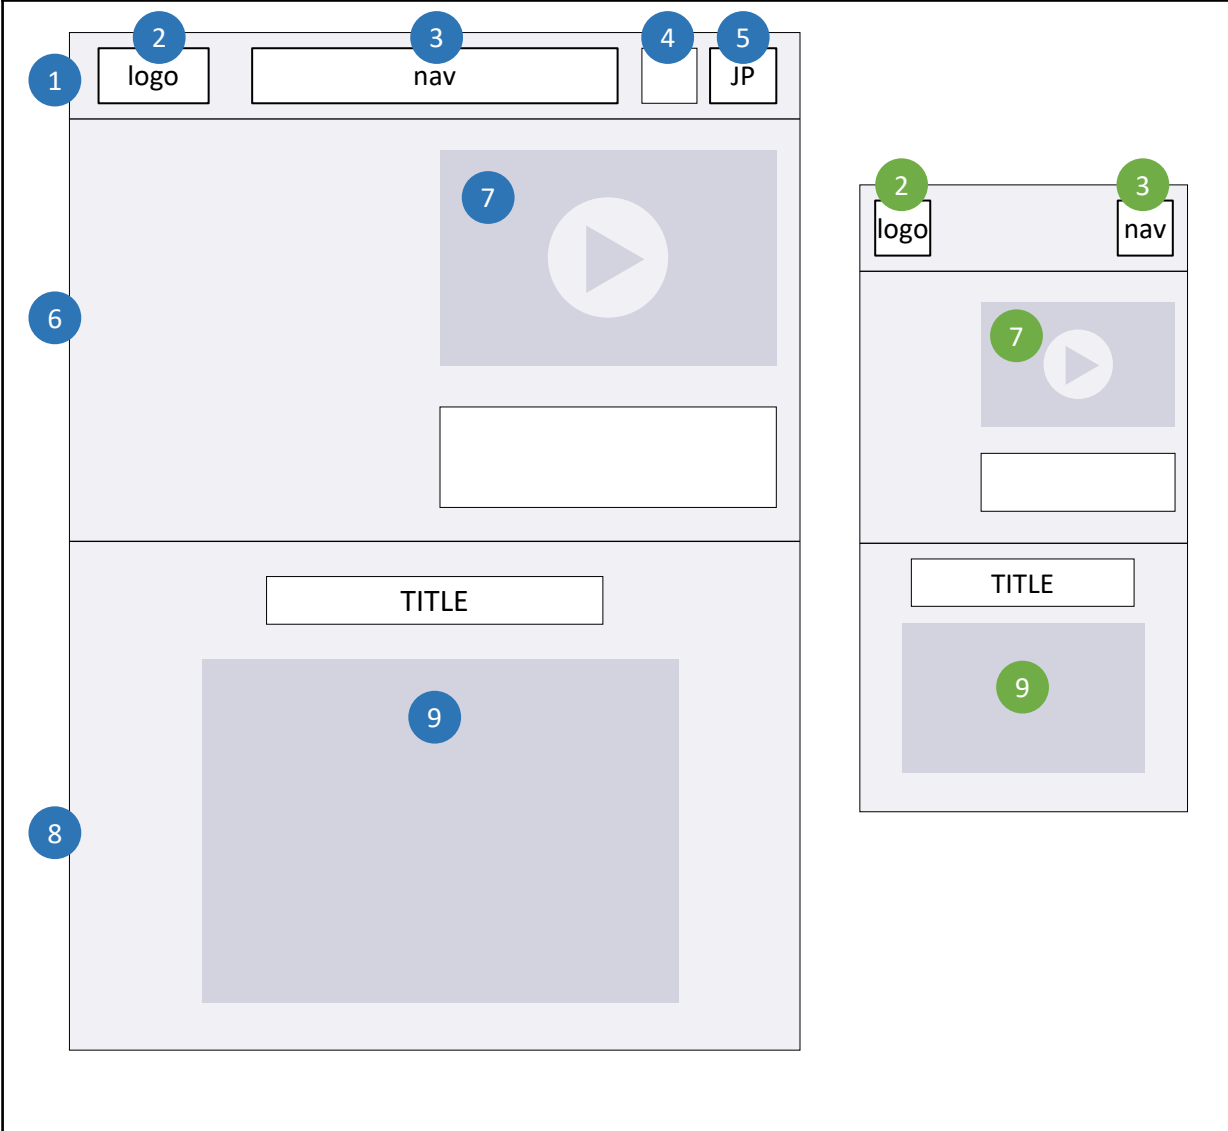

# UI 정의서

효고/기후 여행정보 (KO/JP)

김진솔

<b>Project</b>	일본 효고&기후현 여행정보(KO/JP)	<b>작성자</b>	김진솔
<b>경로/화면명</b>	index/section1, section2	<b>화면 ID</b>	UI-01

Screen	Description
--------	-------------

**화면 ID : UI-01**

<b>화면 설명</b>	효고/기후 여행정보 메인 화면(분기점)
1	<b>효고현 Section</b>
2	<b>기후현 Section</b>
3	효고현 한국어 페이지로 이동
4	효고현 일본어 페이지로 이동
5	기후현 한국어 페이지로 이동
6	기후현 일본어 페이지로 이동

**반응형(M)**

세로 화면에서만 Section을 상하 배치.

<b>Project</b>	일본 효고/기후현 여행정보(KO/JP)	<b>작성자</b>	김진솔
<b>경로/화면명</b>	subpage/Header, Block1, Block2	<b>화면 ID</b>	UI-02-1

Screen	Description
--------	-------------

<b>화면 ID : UI-02-1</b>	
<b>화면 설명</b>	여행정보 서브페이지 (효고/기후 구성 동일)
1	<b>Header.</b> Top Fixed.
2	기후현 로고. 페이지 새로고침
3	각 block으로 이동하는 리모콘
4	메인페이지로 돌아가는 버튼
5	한국어/일본어 전환 버튼
6	<b>Block1</b>
7	각 현의 홍보 동영상
8	<b>Block2</b>
9	구글맵, 등록된 관광지의 핀과 클러스터링. 클러스터 클릭시 지도 확대. 핀 클릭시 관광지의 상세정보 modal 팝업. (예정)
<b>반응형(M)</b>	
(2) 로고와 텍스트 column으로 변경 (3) 메뉴바 아이콘으로 nav 축소. 드롭다운 리모콘. (9) 화면 크기에 맞춰 지도 zoom level 조정	

**반응형(M)**

- (11) 화면 크기에 따라 블록이 쏟아짐
- (12) 화면 크기와 비례하여 크기조정

<b>Project</b>	일본 효고/기후현 여행정보(KO/JP)	<b>작성자</b>	김진솔
<b>경로/화면명</b>	subpage/Block4	<b>화면 ID</b>	UI-02-3

Screen	Description
--------	-------------

**반응형(M)**

- (15) 관광 코스 순서도를 슬라이드 형식으로 변경
- (16) 관광지 이동 방법을 상시표기로 변경

<b>Project</b>	일본 효고/기후현 여행정보(KO/JP)	<b>작성자</b>	김진솔
<b>경로/화면명</b>	subpage/Block5, footer	<b>화면 ID</b>	UI-02-4

Screen	Description
--------	-------------