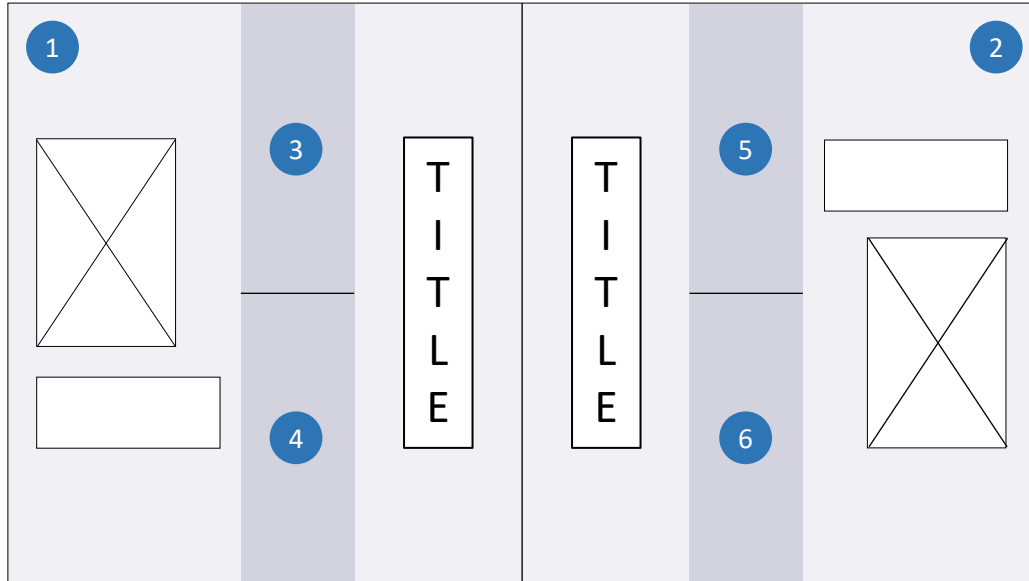

# UI 정의서

효고/기후 여행정보 (KO/JP)

김진솔

<b>Project</b>	일본 효고&기후현 여행정보(KO/JP)	<b>작성자</b>	김진솔
<b>경로/화면명</b>	index/section1, section2	<b>화면 ID</b>	UI-01

Screen	Description
--------	-------------

**화면 ID : UI-01**

<b>화면 설명</b>	효고/기후 여행정보 메인 화면(분기점)
1	<b>효고현 Section</b>
2	<b>기후현 Section</b>
3	효고현 한국어 페이지로 이동
4	효고현 일본어 페이지로 이동
5	기후현 한국어 페이지로 이동
6	기후현 일본어 페이지로 이동

**반응형(M)**

세로 화면에서만 Section을 상하 배치.

<b>Project</b>	일본 효고/기후현 여행정보(KO/JP)	<b>작성자</b>	김진솔
<b>경로/화면명</b>	subpage/Header, Block1, Block2	<b>화면 ID</b>	UI-02-1

Screen	Description
--------	-------------

<b>화면 ID : UI-02-1</b>	
<b>화면 설명</b>	여행정보 서브페이지 (효고/기후 구성 동일)
1	<b>Header.</b> Top Fixed.
2	기후현 로고. 페이지 새로고침
3	각 block으로 이동하는 리모콘
4	메인페이지로 돌아가는 버튼
5	한국어/일본어 전환 버튼
6	<b>Block1</b>
7	각 현의 홍보 동영상
8	<b>Block2</b>
9	구글맵, 등록된 관광지의 핀과 클러스터링. 클러스터 클릭시 지도 확대. 핀 클릭시 관광지의 상세정보 modal 팝업. (예정)
<b>반응형(M)</b>	
(2) 로고와 텍스트 column으로 변경 (3) 메뉴바 아이콘으로 nav 축소. 드롭다운 리모콘. (9) 화면 크기에 맞춰 지도 zoom level 조정	

**반응형(M)**

- (11) 화면 크기에 따라 블록이 쏟아짐
- (12) 화면 크기와 비례하여 크기조정

<b>Project</b>	일본 효고/기후현 여행정보(KO/JP)	<b>작성자</b>	김진솔
<b>경로/화면명</b>	subpage/Block4	<b>화면 ID</b>	UI-02-3

Screen	Description
--------	-------------