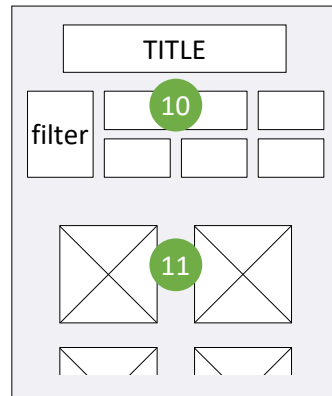

# UI 정의서

효고/기후 여행정보 (KO/JP)

김진솔

<b>Project</b>	일본 효고&기후현 여행정보(KO/JP)	<b>작성자</b>	김진솔
<b>경로/화면명</b>	index/section1, section2	<b>화면 ID</b>	UI-01

Screen	Description
--------	-------------

**화면 ID : UI-01**

<b>화면 설명</b>	효고/기후 여행정보 메인 화면(분기점)
1	<b>효고현 Section</b>
2	<b>기후현 Section</b>
3	효고현 한국어 페이지로 이동
4	효고현 일본어 페이지로 이동
5	기후현 한국어 페이지로 이동
6	기후현 일본어 페이지로 이동

**반응형(M)**

세로 화면에서만 Section을 상하 배치.

<b>Project</b>	일본 효고/기후현 여행정보(KO/JP)	<b>작성자</b>	김진솔
<b>경로/화면명</b>	subpage/Header, Block1, Block2	<b>화면 ID</b>	UI-02-1

Screen	Description
--------	-------------

<b>화면 ID : UI-02-1</b>	
<b>화면 설명</b>	여행정보 서브페이지 (효고/기후 구성 동일)
1	<b>Header.</b> Top Fixed.
2	기후현 로고. 페이지 새로고침
3	각 block으로 이동하는 리모콘
4	메인페이지로 돌아가는 버튼
5	한국어/일본어 전환 버튼
6	<b>Block1</b>
7	각 현의 홍보 동영상
8	<b>Block2</b>
9	구글맵, 등록된 관광지의 핀과 클러스터링. 클러스터 클릭시 지도 확대. 핀 클릭시 관광지의 상세정보 modal 팝업. (예정)
<b>반응형(M)</b>	
(2) 로고와 텍스트 column으로 변경 (3) 메뉴바 아이콘으로 nav 축소. 드롭다운 리모콘. (9) 화면 크기에 맞춰 지도 zoom level 조정	

<b>Project</b>	일본 효고/기후현 여행정보(KO/JP)	<b>작성자</b>	김진솔
<b>경로/화면명</b>	subpage/Block3	<b>화면 ID</b>	UI-02-2

Screen	Description
--------	-------------

**화면 ID** : UI-02-2

<b>화면 설명</b>	여행정보 서브페이지 (효고/기후 구성 동일)
10	관광지 주제별 필터(6종류). 클릭시 주제별 관광지만 표시.
11	json 파일에 등록된 관광지 목록을 불러옴. 클릭시 관광지에 대한 정보 modal(12) 팝업.
12	관광지 상세정보 modal  json 파일에 등록된 상세정보를 불러옴. - title : 관광지 이름 - detail : 관광지 상세 정보 및 주소, 영업시간, 이용요금, 방문수단 정보 표시 - 이미지 또는 바깥 부분 클릭시 modal close