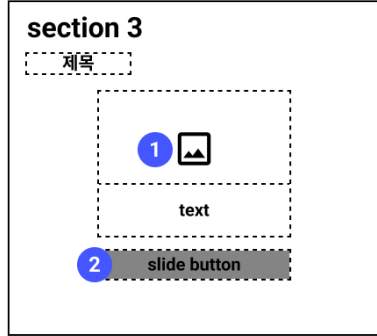

반응형

Description	
Main page	
section 3 : '소장품' slide contents section 4 : '교육 & 이벤트'의 slide contents section 5 : '공지' contents	
PC / 반응형 (공통)	
1	'소장품' contents slide 사진
2	클릭 시 '소장품' contents slide
3	'교육 & 이벤트' contents slide 사진
4	클릭 시 '교육 & 이벤트' contents slide
5	'공지' 게시판 내용 text