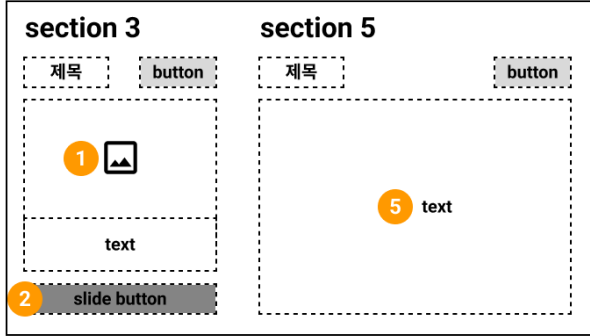

화면 ID	UI-04 (section 3) , UI-05 (section 4) , UI-06 (section 5)	기능명	section 3 (slide 기능) , section 4 (slide 기능)	적용 버전	V.0.1
작성 날짜	2023-03-13	경로/화면명	main page (section 3 , section 4 , section 5)	작성자	강혁

PC