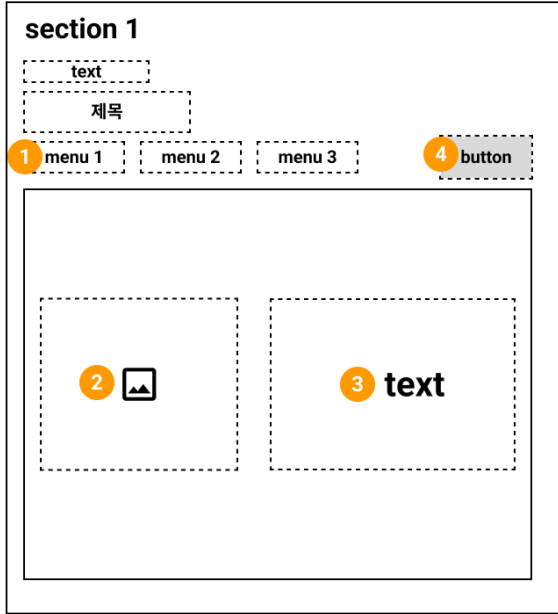

PC

반응형

Description	
Main page	
section 3 : '소장품' slide contents section 4 : '교육 & 이벤트'의 slide contents section 5 : '공지' contents	
PC / 반응형 (공통)	
1	'소장품' contents slide 사진
2	클릭 시 '소장품' contents slide
3	'교육 & 이벤트' contents slide 사진
4	클릭 시 '교육 & 이벤트' contents slide
5	'공지' 게시판 내용 text

화면 ID	UI-07 (section 1)	기능명	section 1 (hover 기능, button 기능)	적용 버전	V.0.1
작성 날짜	2023-03-13	경로/화면명	sub page 1, sub page 1-1 (section 1)	작성자	강혁

PC sub page 1

PC sub page 1-1

Description	
sub page 1 section 1 : '현재 전시' 와 '지난 전시'의 목록 구간 sub page 1-1 section 1 : '예정 전시'의 목록 구간	
PC (sub page 1)	
1	hover 시 밑줄 나타남 클릭 시 sub page 1 / sub page 1-1로 이동
2	hover 시 어두운 색상으로 바뀌고 '상세보기' text 나옴 클릭 시 sub page 2로 이동
2-1	각 해당 전시 마다의 상세 정보 text
3	'준비 중' text 및 어두운 색상 화면
PC (sub page 1-1)	
1	hover 시 밑줄 나타남 클릭 시 sub page 1 / sub page 1-1로 이동
2	클릭 시 sub page 1로 이동
3	'예정 전시' 내용 text

화면 ID	UI-08 (section 1)	기능명	section 1 (hover 기능, button 기능)	적용 버전	V.0.1
작성 날짜	2023-03-13	경로/화면명	sub page 2 (section 1)	작성자	강혁

PC

반응형

Description	
sub page 2 section 1 : 각 전시 마다의 상세 전시정보	
PC	
1	hover 시 밑줄 나타남 클릭 시 sub page 1 / sub page 1-1로 이동
2	'전시' contents 사진
3	각 해당 전시 마다의 전시정보 내용 text
4	클릭 시 sub page 1로 이동
반응형	
1	hover 시 밑줄 나타남 클릭 시 sub page 1 / sub page 1-1로 이동
2	'전시' contents 사진
3	각 해당 전시 마다의 전시 내용 text
4	클릭 시 sub page 1로 이동