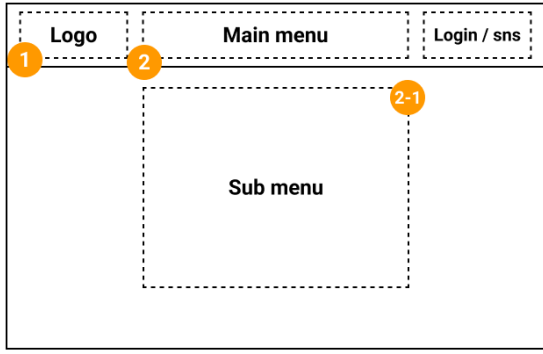

- **Revision History**

Version	Description	Date
0.1	정의서 최초작성	22.03.13

- **Menu Structure**

• 표시된 구간 구현 완료

화면 ID	UI-01-01 (Header) / UI-01-02 (Navigation)	기능명	화면 공통요소 / PC - 반응형 이동 간 UI 변화	적용 버전	V.0.1
작성 날짜	2023-03-13	경로/화면명	Header,Navigation (공통요소)	작성자	강혁

PC
Header,Navigation

반응형
Header,Navigation

Description	
전체 페이지 Header,Navigation 영역	
PC	
1	sub page 에서 클릭 시 main page 로 이동
2	main menu / hover 시 sub menu 열림 main menu (전시) 클릭 시 sub page 1로 이동
2-1	main menu hover 시 나오는 sub menu
반응형	
1	sub page 에서 클릭 시 main page 로 이동
2	클릭 시 sub menu 화면 창 toggle
3	hover 시 sub menu text color 변경 (#696969 -> #000)
4	클릭 시 main menu 화면 창 toggle