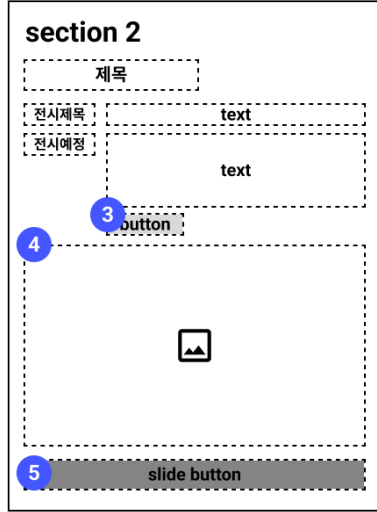

PC
Header,Navigation

반응형
Header,Navigation

Description	
전체 페이지 Header,Navigation 영역	
PC	
1	sub page 에서 클릭 시 main page 로 이동
2	main menu / hover 시 sub menu 열림 main menu (전시) 클릭 시 sub page 1로 이동
2-1	main menu hover 시 나오는 sub menu
반응형	
1	sub page 에서 클릭 시 main page 로 이동
2	클릭 시 sub menu 화면 창 toggle
3	hover 시 sub menu text color 변경 (#696969 -> #000)
4	클릭 시 main menu 화면 창 toggle

화면 ID	UI-01-03 (Footer)	기능명	화면 공통요소 / PC - 반응형 이동 간 UI 변화	적용 버전	V.0.1
작성 날짜	2023-03-13	경로/화면명	Footer (공통요소)	작성자	강혁

PC Footer

반응형 Footer

Description	
전체 페이지 Footer 영역	
PC	
1	'경기도 미술관' 로고
2	'경기도 미술관' 주소 및 대표 이사 성함
3,4	개인정보취급방침 등등 footer text / copyright
5	클릭 시 link menu toggle
반응형	
1	'경기도 미술관' 로고
2	'경기도 미술관' 주소 및 대표 이사 성함
3	개인정보취급방침 등등 footer text
4	copyright
5	반응형에서 사라짐

화면 ID	UI-02 (section 1) , UI-03 (section 2)	기능명	section 1 (button 기능) , section 2 (slide 기능)	적용 버전	V.0.1
작성 날짜	2023-03-13	경로/화면명	main page (section 1 , section 2)	작성자	강혁

PC

반응형

Description	
Main page	
section 1 : 경기도 미술관 관람안내 및 전경 사진	
section 2 : '현재 전시'의 slide contents	
PC / 반응형 (공통)	
1	'경기도 미술관' 전경 사진
2	클릭 시 관람 안내 등 세부 설명 각각 ON
3	클릭 시 sub page 2로 이동
4	클릭 시 sub page 2로 이동 / '전시' contents slide 사진
5	클릭 시 '전시' contents slide
6	'전시' contents slide 사진

3-1 text

4 slide button

Description	
<p>sub page 2</p> <p>section 2 : 해당 전시의 상세 전시 내용</p> <p>section 3 : 해당 전시의 설치 전경</p>	
PC	
1	각 전시 마다의 배너 사진
2	각 전시 마다의 전시 내용
3	각 전시 마다의 '설치 전경' 사진
3-1	각 '설치 전경' 사진에 대한 설명
반응형	
1	각 전시 마다의 배너 사진
2	각 전시 마다의 전시 내용
3	각 전시 마다의 '설치 전경' 사진
3-1	각 '설치 전경' 사진에 대한 설명
4	반응형일 때 나타남 클릭 시 '설치 전경' contents slide