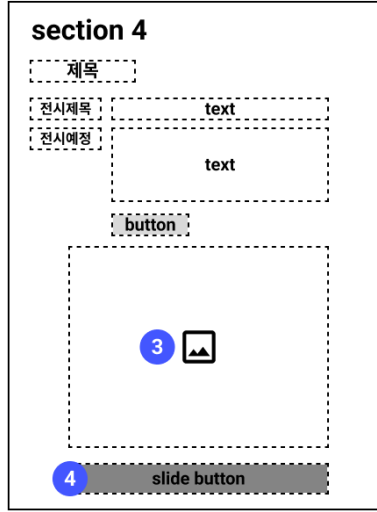

반응형

Description	
Main page	
section 3 : '소장품' slide contents section 4 : '교육 & 이벤트'의 slide contents section 5 : '공지' contents	
PC / 반응형 (공통)	
1	'소장품' contents slide 사진
2	클릭 시 '소장품' contents slide
3	'교육 & 이벤트' contents slide 사진
4	클릭 시 '교육 & 이벤트' contents slide
5	'공지' 게시판 내용 text