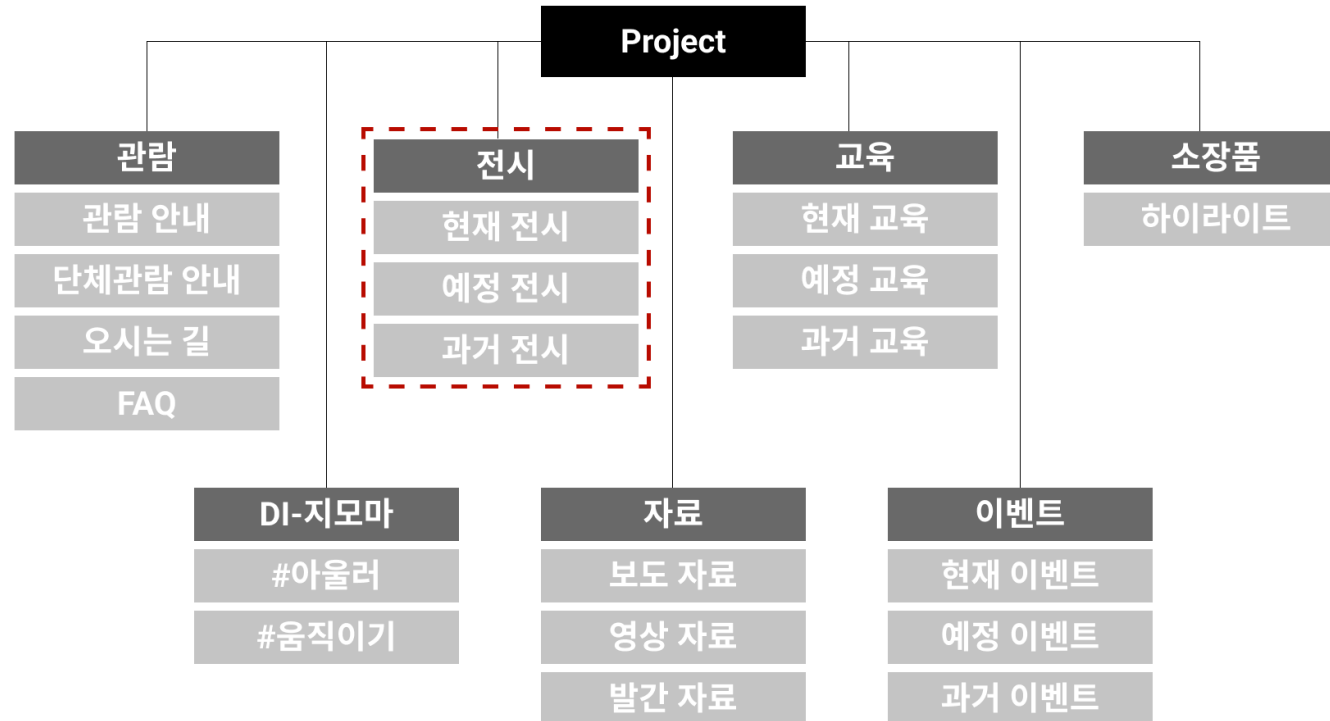

UI 정의서

경기도 미술관 화면 설계서

작성자	강혁
작성일	2022-03-13
버전	0.1

INDEX

- [Revision History](#)
- [Menu Structure](#)
- **Story Board**
 - [Header , Navigation , Footer](#)
 - [Main page](#)
 - [Sub page 1 , Sub page 1-1](#)
 - [Sub Page 2](#)

- **Revision History**

Version	Description	Date
0.1	정의서 최초작성	22.03.13

- **Menu Structure**

• 표시된 구간 구현 완료

화면 ID	UI-01-01 (Header) / UI-01-02 (Navigation)	기능명	화면 공통요소 / PC - 반응형 이동 간 UI 변화	적용 버전	V.0.1
작성 날짜	2023-03-13	경로/화면명	Header,Navigation (공통요소)	작성자	강혁

PC
Header,Navigation

반응형
Header,Navigation

Description	
전체 페이지 Header,Navigation 영역	
PC	
1	sub page 에서 클릭 시 main page 로 이동
2	main menu / hover 시 sub menu 열림 main menu (전시) 클릭 시 sub page 1로 이동
2-1	main menu hover 시 나오는 sub menu
반응형	
1	sub page 에서 클릭 시 main page 로 이동
2	클릭 시 sub menu 화면 창 toggle
3	hover 시 sub menu text color 변경 (#696969 -> #000)
4	클릭 시 main menu 화면 창 toggle

3-1 text

4 slide button

Description	
<p>sub page 2</p> <p>section 2 : 해당 전시의 상세 전시 내용</p> <p>section 3 : 해당 전시의 설치 전경</p>	
PC	
1	각 전시 마다의 배너 사진
2	각 전시 마다의 전시 내용
3	각 전시 마다의 '설치 전경' 사진
3-1	각 '설치 전경' 사진에 대한 설명
반응형	
1	각 전시 마다의 배너 사진
2	각 전시 마다의 전시 내용
3	각 전시 마다의 '설치 전경' 사진
3-1	각 '설치 전경' 사진에 대한 설명
4	반응형일 때 나타남 클릭 시 '설치 전경' contents slide