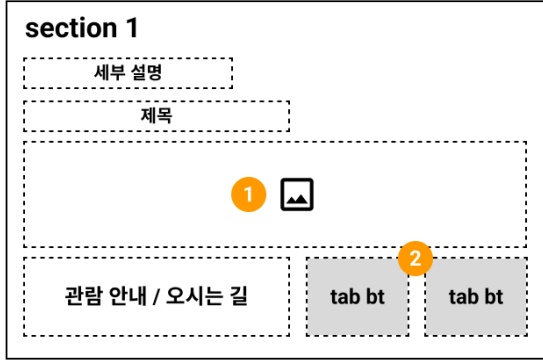

PC
Header,Navigation

반응형
Header,Navigation

Description	
전체 페이지 Header,Navigation 영역	
PC	
1	sub page 에서 클릭 시 main page 로 이동
2	main menu / hover 시 sub menu 열림 main menu (전시) 클릭 시 sub page 1로 이동
2-1	main menu hover 시 나오는 sub menu
반응형	
1	sub page 에서 클릭 시 main page 로 이동
2	클릭 시 sub menu 화면 창 toggle
3	hover 시 sub menu text color 변경 (#696969 -> #000)
4	클릭 시 main menu 화면 창 toggle

화면 ID	UI-01-03 (Footer)	기능명	화면 공통요소 / PC - 반응형 이동 간 UI 변화	적용 버전	V.0.1
작성 날짜	2023-03-13	경로/화면명	Footer (공통요소)	작성자	강혁

PC Footer

반응형 Footer

Description	
전체 페이지 Footer 영역	
PC	
1	'경기도 미술관' 로고
2	'경기도 미술관' 주소 및 대표 이사 성함
3,4	개인정보취급방침 등등 footer text / copyright
5	클릭 시 link menu toggle
반응형	
1	'경기도 미술관' 로고
2	'경기도 미술관' 주소 및 대표 이사 성함
3	개인정보취급방침 등등 footer text
4	copyright
5	반응형에서 사라짐

화면 ID	UI-02 (section 1) , UI-03 (section 2)	기능명	section 1 (button 기능) , section 2 (slide 기능)	적용 버전	V.0.1
작성 날짜	2023-03-13	경로/화면명	main page (section 1 , section 2)	작성자	강혁

PC

반응형

Description	
Main page	
section 1 : 경기도 미술관 관람안내 및 전경 사진	
section 2 : '현재 전시'의 slide contents	
PC / 반응형 (공통)	
1	'경기도 미술관' 전경 사진
2	클릭 시 관람 안내 등 세부 설명 각각 ON
3	클릭 시 sub page 2로 이동
4	클릭 시 sub page 2로 이동 / '전시' contents slide 사진
5	클릭 시 '전시' contents slide
6	'전시' contents slide 사진