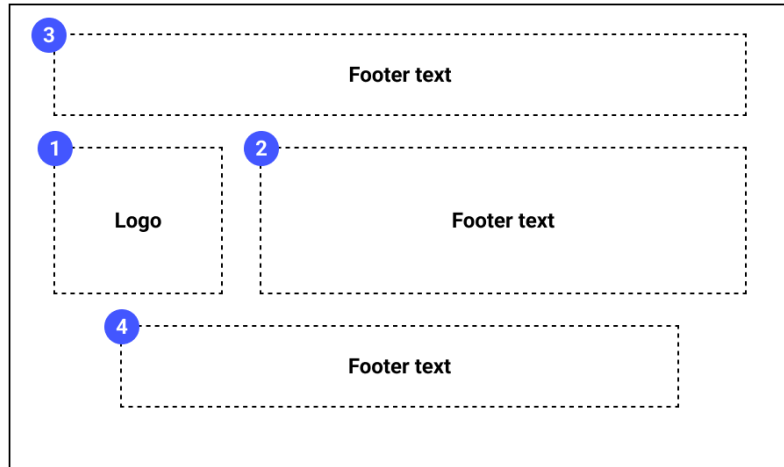

반응형 Footer

Description	
전체 페이지 Footer 영역	
PC	
1	'경기도 미술관' 로고
2	'경기도 미술관' 주소 및 대표 이사 성함
3,4	개인정보취급방침 등등 footer text / copyright
5	클릭 시 link menu toggle
반응형	
1	'경기도 미술관' 로고
2	'경기도 미술관' 주소 및 대표 이사 성함
3	개인정보취급방침 등등 footer text
4	copyright
5	반응형에서 사라짐