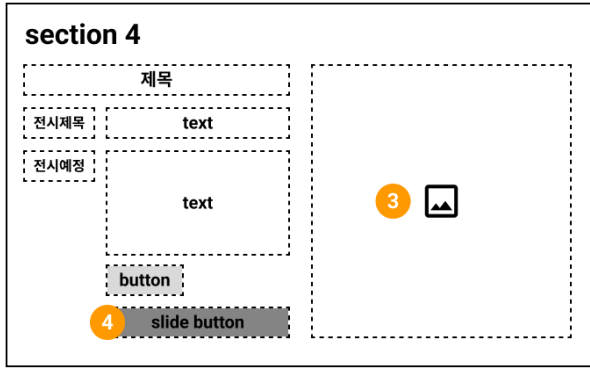

화면 ID	UI-04 (section 3) , UI-05 (section 4) , UI-06 (section 5)	기능명	section 3 (slide 기능) , section 4 (slide 기능)	적용 버전	V.0.1
작성 날짜	2023-03-13	경로/화면명	main page (section 3 , section 4 , section 5)	작성자	강혁

PC