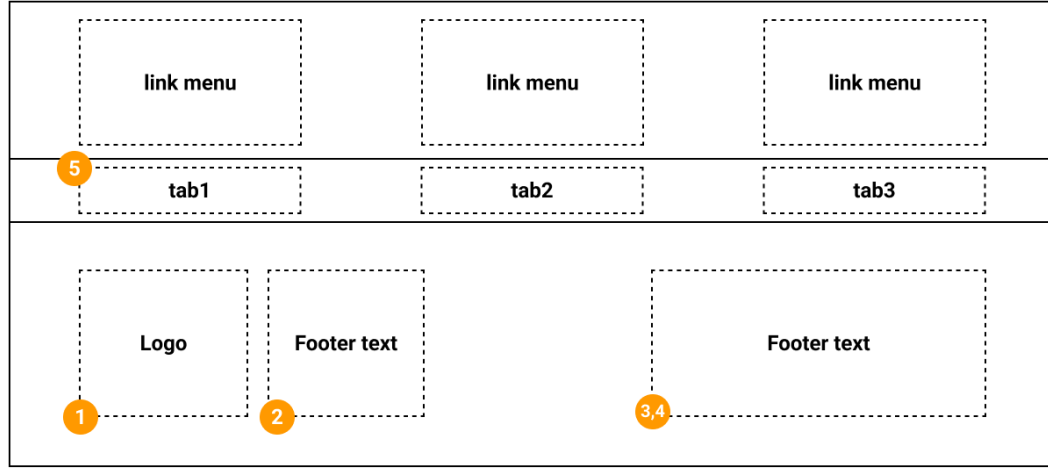

화면 ID	UI-01-03 (Footer)	기능명	화면 공통요소 / PC - 반응형 이동 간 UI 변화	적용 버전	V.0.1
작성 날짜	2023-03-13	경로/화면명	Footer (공통요소)	작성자	강혁

PC Footer