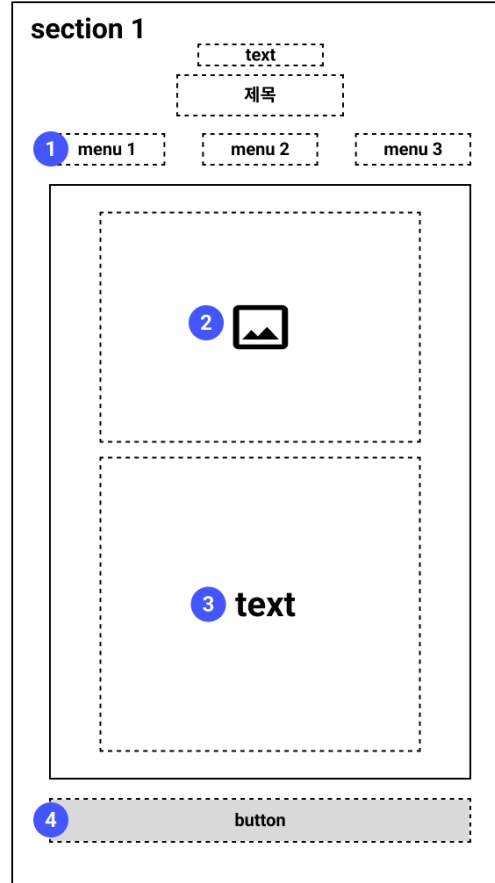

PC

반응형

Description	
Main page	
section 3 : '소장품' slide contents section 4 : '교육 & 이벤트'의 slide contents section 5 : '공지' contents	
PC / 반응형 (공통)	
1	'소장품' contents slide 사진
2	클릭 시 '소장품' contents slide
3	'교육 & 이벤트' contents slide 사진
4	클릭 시 '교육 & 이벤트' contents slide
5	'공지' 게시판 내용 text

화면 ID	UI-07 (section 1)	기능명	section 1 (hover 기능, button 기능)	적용 버전	V.0.1
작성 날짜	2023-03-13	경로/화면명	sub page 1, sub page 1-1 (section 1)	작성자	강혁

PC sub page 1

PC sub page 1-1

Description	
sub page 1 section 1 : '현재 전시' 와 '지난 전시'의 목록 구간 sub page 1-1 section 1 : '예정 전시'의 목록 구간	
PC (sub page 1)	
1	hover 시 밑줄 나타남 클릭 시 sub page 1 / sub page 1-1로 이동
2	hover 시 어두운 색상으로 바뀌고 '상세보기' text 나옴 클릭 시 sub page 2로 이동
2-1	각 해당 전시 마다의 상세 정보 text
3	'준비 중' text 및 어두운 색상 화면
PC (sub page 1-1)	
1	hover 시 밑줄 나타남 클릭 시 sub page 1 / sub page 1-1로 이동
2	클릭 시 sub page 1로 이동
3	'예정 전시' 내용 text

화면 ID	UI-08 (section 1)	기능명	section 1 (hover 기능, button 기능)	적용 버전	V.0.1
작성 날짜	2023-03-13	경로/화면명	sub page 2 (section 1)	작성자	강혁

PC

반응형

Description	
sub page 2 section 1 : 각 전시 마다의 상세 전시정보	
PC	
1	hover 시 밑줄 나타남 클릭 시 sub page 1 / sub page 1-1로 이동
2	'전시' contents 사진
3	각 해당 전시 마다의 전시정보 내용 text
4	클릭 시 sub page 1로 이동
반응형	
1	hover 시 밑줄 나타남 클릭 시 sub page 1 / sub page 1-1로 이동
2	'전시' contents 사진
3	각 해당 전시 마다의 전시 내용 text
4	클릭 시 sub page 1로 이동