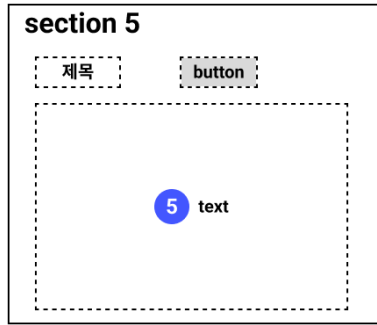

반응형

Description	
Main page	
section 3 : '소장품' slide contents section 4 : '교육 & 이벤트'의 slide contents section 5 : '공지' contents	
PC / 반응형 (공통)	
1	'소장품' contents slide 사진
2	클릭 시 '소장품' contents slide
3	'교육 & 이벤트' contents slide 사진
4	클릭 시 '교육 & 이벤트' contents slide
5	'공지' 게시판 내용 text