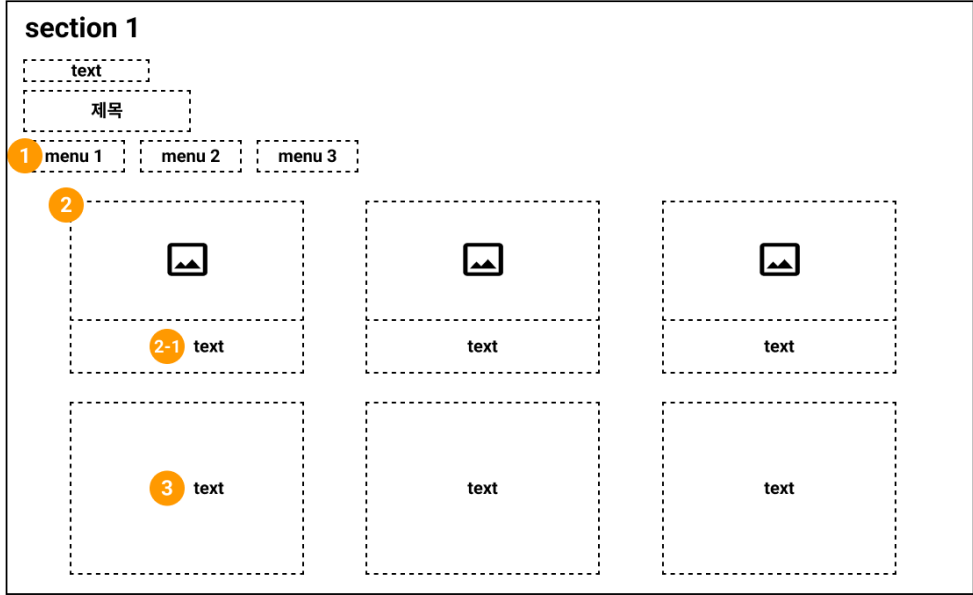

화면 ID	UI-04 (section 3) , UI-05 (section 4) , UI-06 (section 5)	기능명	section 3 (slide 기능) , section 4 (slide 기능)	적용 버전	V.0.1
작성 날짜	2023-03-13	경로/화면명	main page (section 3 , section 4 , section 5)	작성자	강혁

PC

반응형

Description	
Main page	
section 3 : '소장품' slide contents section 4 : '교육 & 이벤트'의 slide contents section 5 : '공지' contents	
PC / 반응형 (공통)	
1	'소장품' contents slide 사진
2	클릭 시 '소장품' contents slide
3	'교육 & 이벤트' contents slide 사진
4	클릭 시 '교육 & 이벤트' contents slide
5	'공지' 게시판 내용 text

화면 ID	UI-07 (section 1)	기능명	section 1 (hover 기능, button 기능)	적용 버전	V.0.1
작성 날짜	2023-03-13	경로/화면명	sub page 1, sub page 1-1 (section 1)	작성자	강혁

PC sub page 1

PC sub page 1-1

Description	
sub page 1 section 1 : '현재 전시' 와 '지난 전시'의 목록 구간 sub page 1-1 section 1 : '예정 전시'의 목록 구간	
PC (sub page 1)	
1	hover 시 밑줄 나타남 클릭 시 sub page 1 / sub page 1-1로 이동
2	hover 시 어두운 색상으로 바뀌고 '상세보기' text 나옴 클릭 시 sub page 2로 이동
2-1	각 해당 전시 마다의 상세 정보 text
3	'준비 중' text 및 어두운 색상 화면
PC (sub page 1-1)	
1	hover 시 밑줄 나타남 클릭 시 sub page 1 / sub page 1-1로 이동
2	클릭 시 sub page 1로 이동
3	'예정 전시' 내용 text