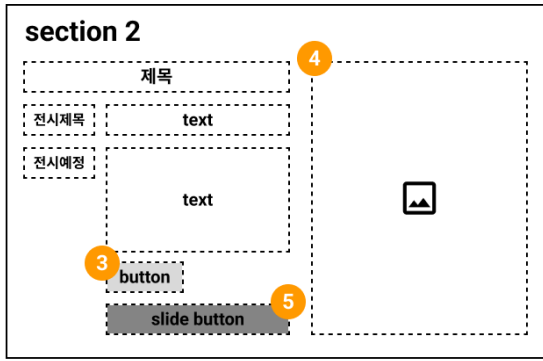

PC
Header,Navigation

반응형
Header,Navigation

Description	
전체 페이지 Header,Navigation 영역	
PC	
1	sub page 에서 클릭 시 main page 로 이동
2	main menu / hover 시 sub menu 열림 main menu (전시) 클릭 시 sub page 1로 이동
2-1	main menu hover 시 나오는 sub menu
반응형	
1	sub page 에서 클릭 시 main page 로 이동
2	클릭 시 sub menu 화면 창 toggle
3	hover 시 sub menu text color 변경 (#696969 -> #000)
4	클릭 시 main menu 화면 창 toggle

화면 ID	UI-01-03 (Footer)	기능명	화면 공통요소 / PC - 반응형 이동 간 UI 변화	적용 버전	V.0.1
작성 날짜	2023-03-13	경로/화면명	Footer (공통요소)	작성자	강혁

PC Footer

반응형 Footer

Description	
전체 페이지 Footer 영역	
PC	
1	'경기도 미술관' 로고
2	'경기도 미술관' 주소 및 대표 이사 성함
3,4	개인정보취급방침 등등 footer text / copyright
5	클릭 시 link menu toggle
반응형	
1	'경기도 미술관' 로고
2	'경기도 미술관' 주소 및 대표 이사 성함
3	개인정보취급방침 등등 footer text
4	copyright
5	반응형에서 사라짐

화면 ID	UI-02 (section 1) , UI-03 (section 2)	기능명	section 1 (button 기능) , section 2 (slide 기능)	적용 버전	V.0.1
작성 날짜	2023-03-13	경로/화면명	main page (section 1 , section 2)	작성자	강혁

PC

반응형

Description	
Main page	
section 1 : 경기도 미술관 관람안내 및 전경 사진	
section 2 : '현재 전시'의 slide contents	
PC / 반응형 (공통)	
1	'경기도 미술관' 전경 사진
2	클릭 시 관람 안내 등 세부 설명 각각 ON
3	클릭 시 sub page 2로 이동
4	클릭 시 sub page 2로 이동 / '전시' contents slide 사진
5	클릭 시 '전시' contents slide
6	'전시' contents slide 사진

3-1 text

4 slide button

Description	
<p>sub page 2</p> <p>section 2 : 해당 전시의 상세 전시 내용</p> <p>section 3 : 해당 전시의 설치 전경</p>	
PC	
1	각 전시 마다의 배너 사진
2	각 전시 마다의 전시 내용
3	각 전시 마다의 '설치 전경' 사진
3-1	각 '설치 전경' 사진에 대한 설명
반응형	
1	각 전시 마다의 배너 사진
2	각 전시 마다의 전시 내용
3	각 전시 마다의 '설치 전경' 사진
3-1	각 '설치 전경' 사진에 대한 설명
4	반응형일 때 나타남 클릭 시 '설치 전경' contents slide