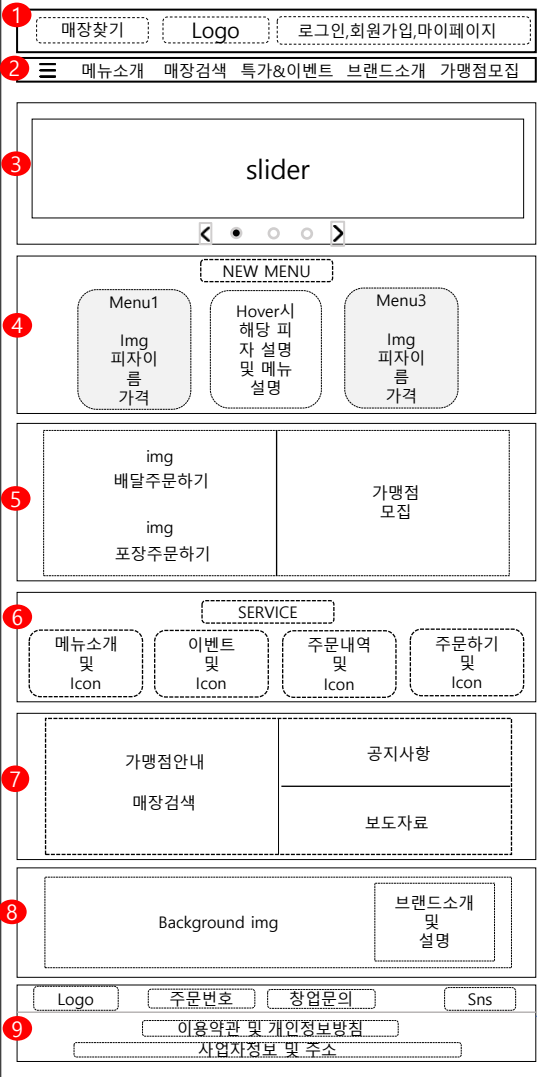

## 피자마루 리디자인

---

작성자	도윤선
작성일	2023.03.03
버전	1.2

# History

Version	Description	Date
1.0	정의서최초배포	02.27
1.1	Mainpage 삭제요소표시 추가	03.02
1.2	UI정의서 수정 및 검토	03.03

프로젝트	피자마루 리디자인	작성자	도윤선
경로/화면명	mainpage	화면ID	UI-01(Mainpage-pc, m반응형)

**Screen**

**Description**

**PC Mainpage**

**\*삭제요소표시\***

**M반응형 Mainpage**

화면설명	-PC에서 반응형으로 넘어갈때 UI변화 -mainpage에있는 header,section,footer 삭제 및 수정 재배포
------	---

pc	
1,2	-Header -Nav
3,4,5,6 7,8	-Section
9	-Footer

T반응형	
화면설명	-Device크기에 맞춰 Resizing

M반응형	
1,2	-header에있는 매장찾기 삭제 -nav에 있는 전체메뉴아이콘 외에 메뉴 삭제 -전체메뉴아이콘 header로 배치 이동
3	--슬라이드/버튼, 페이지네이션 삭제
4	-New menu Device크기에 맞춰 Resizing -section 순서변경
5	-가맹점모집 삭제 -section 순서변경
6	-Service Device크기에 맞춰 Resizing -section 순서변경
7	-공지사항,보도자료 삭제 -section 순서변경
8	-Section삭제
9	-이용약관 및 사업자 정보 삭제

프로젝트	피자마루 리디자인	작성자	도윤선
경로/화면명	Header,Navigation,Footer	화면ID	UI-02(Header,Navigation) UI-03(Footer)

**Screen**

**Description**

**PC  
Header&Navigation**

**M반응형  
Header&Navigation**

**Footer**

**Footer**

<b>화면 설명</b>	-PC에서 반응형으로 넘어갈때 UI변화 -Header,Navigation,Footer 재배치,수정 및 변경
PC	
1	-Header
1-1	-매장찾기
1-2	피자마루 Logo
1-3	-로그인,회원가입,마이페이지,장바구니 표시
2	-Nav
2-1	-전체메뉴 아이콘
2-2	-메뉴소개,메뉴검색,특가&이벤트,브랜드소개,가맹점모집
3	-Footer -Logo,주문번호,창업문의,sns
3-1	-이용약관 및 개인정보방침 -사업자정보 및 주소
T반응형	
<b>화면 설명</b>	-Device크기에 맞춰 Resizing
M반응형	
1-1	-매장찾기삭제
1-3	-마이페이지,장바구니 삭제
2-1,2-2	-전체메뉴 아이콘 header로 배치 이동 -전체메뉴 아이콘 클릭 시 submenu 나타남
3	-주문번호,창업문의 low배열에서 colum으로 수정
3-1	-이용약관/사업자정보 삭제