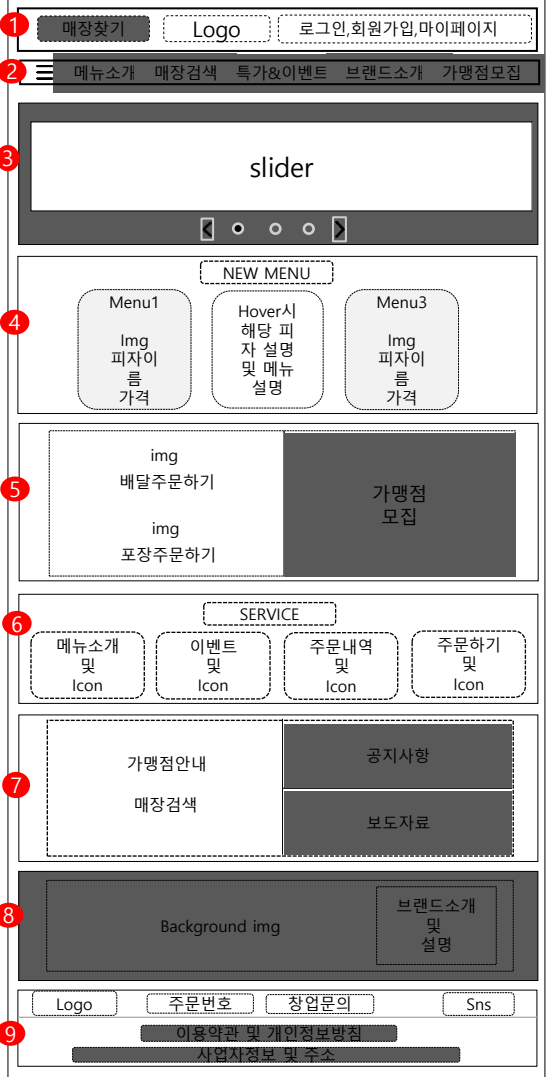

## 피자마루 리디자인

---

작성자	도윤선
작성일	2023.03.03
버전	1.2

# History

Version	Description	Date
1.0	정의서최초배포	02.27
1.1	Mainpage 삭제요소표시 추가	03.02
1.2	UI정의서 수정 및 검토	03.03

프로젝트	피자마루 리디자인	작성자	도윤선
경로/화면명	mainpage	화면ID	UI-01(Mainpage-pc, m반응형)

**Screen**

**Description**

**PC Mainpage**

**\*삭제요소표시\***

**M반응형 Mainpage**

화면설명	-PC에서 반응형으로 넘어갈때 UI변화 -mainpage에있는 header,section,footer 삭제 및 수정 재배포
------	---

pc	
1,2	-Header -Nav
3,4,5,6 7,8	-Section
9	-Footer

T반응형	
화면설명	-Device크기에 맞춰 Resizing

M반응형	
1,2	-header에있는 매장찾기 삭제 -nav에 있는 전체메뉴아이콘 외에 메뉴 삭제 -전체메뉴아이콘 header로 배치 이동
3	--슬라이드/버튼, 페이지네이션 삭제
4	-New menu Device크기에 맞춰 Resizing -section 순서변경
5	-가맹점모집 삭제 -section 순서변경
6	-Service Device크기에 맞춰 Resizing -section 순서변경
7	-공지사항,보도자료 삭제 -section 순서변경
8	-Section삭제
9	-이용약관 및 사업자 정보 삭제

프로젝트	피자마루 리디자인	작성자	도윤선
경로/화면명	Header,Navigation,Footer	화면ID	UI-02(Header,Navigation) UI-03(Footer)

**Screen**

**Description**

**PC  
Header&Navigation**

**M반응형  
Header&Navigation**

**Footer**

**Footer**

<b>화면 설명</b>	-PC에서 반응형으로 넘어갈때 UI변화 -Header,Navigation,Footer 재배치,수정 및 변경
PC	
1	-Header
1-1	-매장찾기
1-2	피자마루 Logo
1-3	-로그인,회원가입,마이페이지,장바구니 표시
2	-Nav
2-1	-전체메뉴 아이콘
2-2	-메뉴소개,메뉴검색,특가&이벤트,브랜드소개,가맹점모집
3	-Footer -Logo,주문번호,창업문의,sns
3-1	-이용약관 및 개인정보방침 -사업자정보 및 주소
T반응형	
<b>화면 설명</b>	-Device크기에 맞춰 Resizing
M반응형	
1-1	-매장찾기삭제
1-3	-마이페이지,장바구니 삭제
2-1,2-2	-전체메뉴 아이콘 header로 배치 이동 -전체메뉴 아이콘 클릭 시 submenu 나타남
3	-주문번호,창업문의 low배열에서 colum으로 수정
3-1	-이용약관/사업자정보 삭제