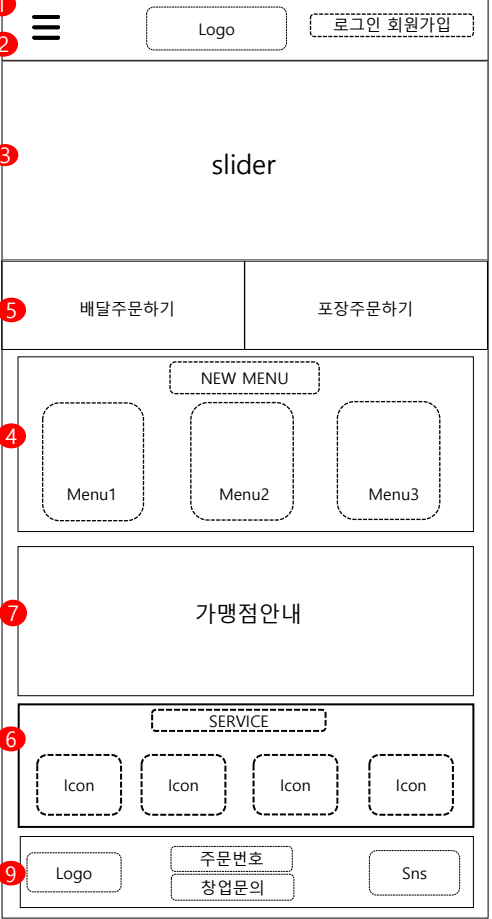

## 피자마루 리디자인

---

작성자	도윤선
작성일	2023.03.03
버전	1.2

# History

Version	Description	Date
1.0	정의서최초배포	02.27
1.1	Mainpage 삭제요소표시 추가	03.02
1.2	UI정의서 수정 및 검토	03.03

프로젝트	피자마루 리디자인	작성자	도윤선
경로/화면명	mainpage	화면ID	UI-01(Mainpage-pc, m반응형)

**Screen**

**Description**

**PC Mainpage**

**\*삭제요소표시\***

**M반응형 Mainpage**

화면설명	-PC에서 반응형으로 넘어갈때 UI변화 -mainpage에있는 header,section,footer 삭제 및 수정 재배포
------	---

pc	
1,2	-Header -Nav
3,4,5,6 7,8	-Section
9	-Footer

T반응형	
화면설명	-Device크기에 맞춰 Resizing

M반응형	
1,2	-header에있는 매장찾기 삭제 -nav에 있는 전체메뉴아이콘 외에 메뉴 삭제 -전체메뉴아이콘 header로 배치 이동
3	--슬라이드/버튼, 페이지네이션 삭제
4	-New menu Device크기에 맞춰 Resizing -section 순서변경
5	-가맹점모집 삭제 -section 순서변경
6	-Service Device크기에 맞춰 Resizing -section 순서변경
7	-공지사항,보도자료 삭제 -section 순서변경
8	-Section삭제
9	-이용약관 및 사업자 정보 삭제

프로젝트	피자마루 리디자인	작성자	도윤선
경로/화면명	Header,Navigation,Footer	화면ID	UI-02(Header,Navigation) UI-03(Footer)

**Screen**

**Description**

**PC  
Header&Navigation**

**M반응형  
Header&Navigation**

**Footer**

**Footer**

<b>화면 설명</b>	-PC에서 반응형으로 넘어갈때 UI변화 -Header,Navigation,Footer 재배치,수정 및 변경
PC	
1	-Header
1-1	-매장찾기
1-2	피자마루 Logo
1-3	-로그인,회원가입,마이페이지,장바구니 표시
2	-Nav
2-1	-전체메뉴 아이콘
2-2	-메뉴소개,메뉴검색,특가&이벤트,브랜드소개,가맹점모집
3	-Footer -Logo,주문번호,창업문의,sns
3-1	-이용약관 및 개인정보방침 -사업자정보 및 주소
T반응형	
<b>화면 설명</b>	-Device크기에 맞춰 Resizing
M반응형	
1-1	-매장찾기삭제
1-3	-마이페이지,장바구니 삭제
2-1,2-2	-전체메뉴 아이콘 header로 배치 이동 -전체메뉴 아이콘 클릭 시 submenu 나타남
3	-주문번호,창업문의 low배열에서 colum으로 수정
3-1	-이용약관/사업자정보 삭제