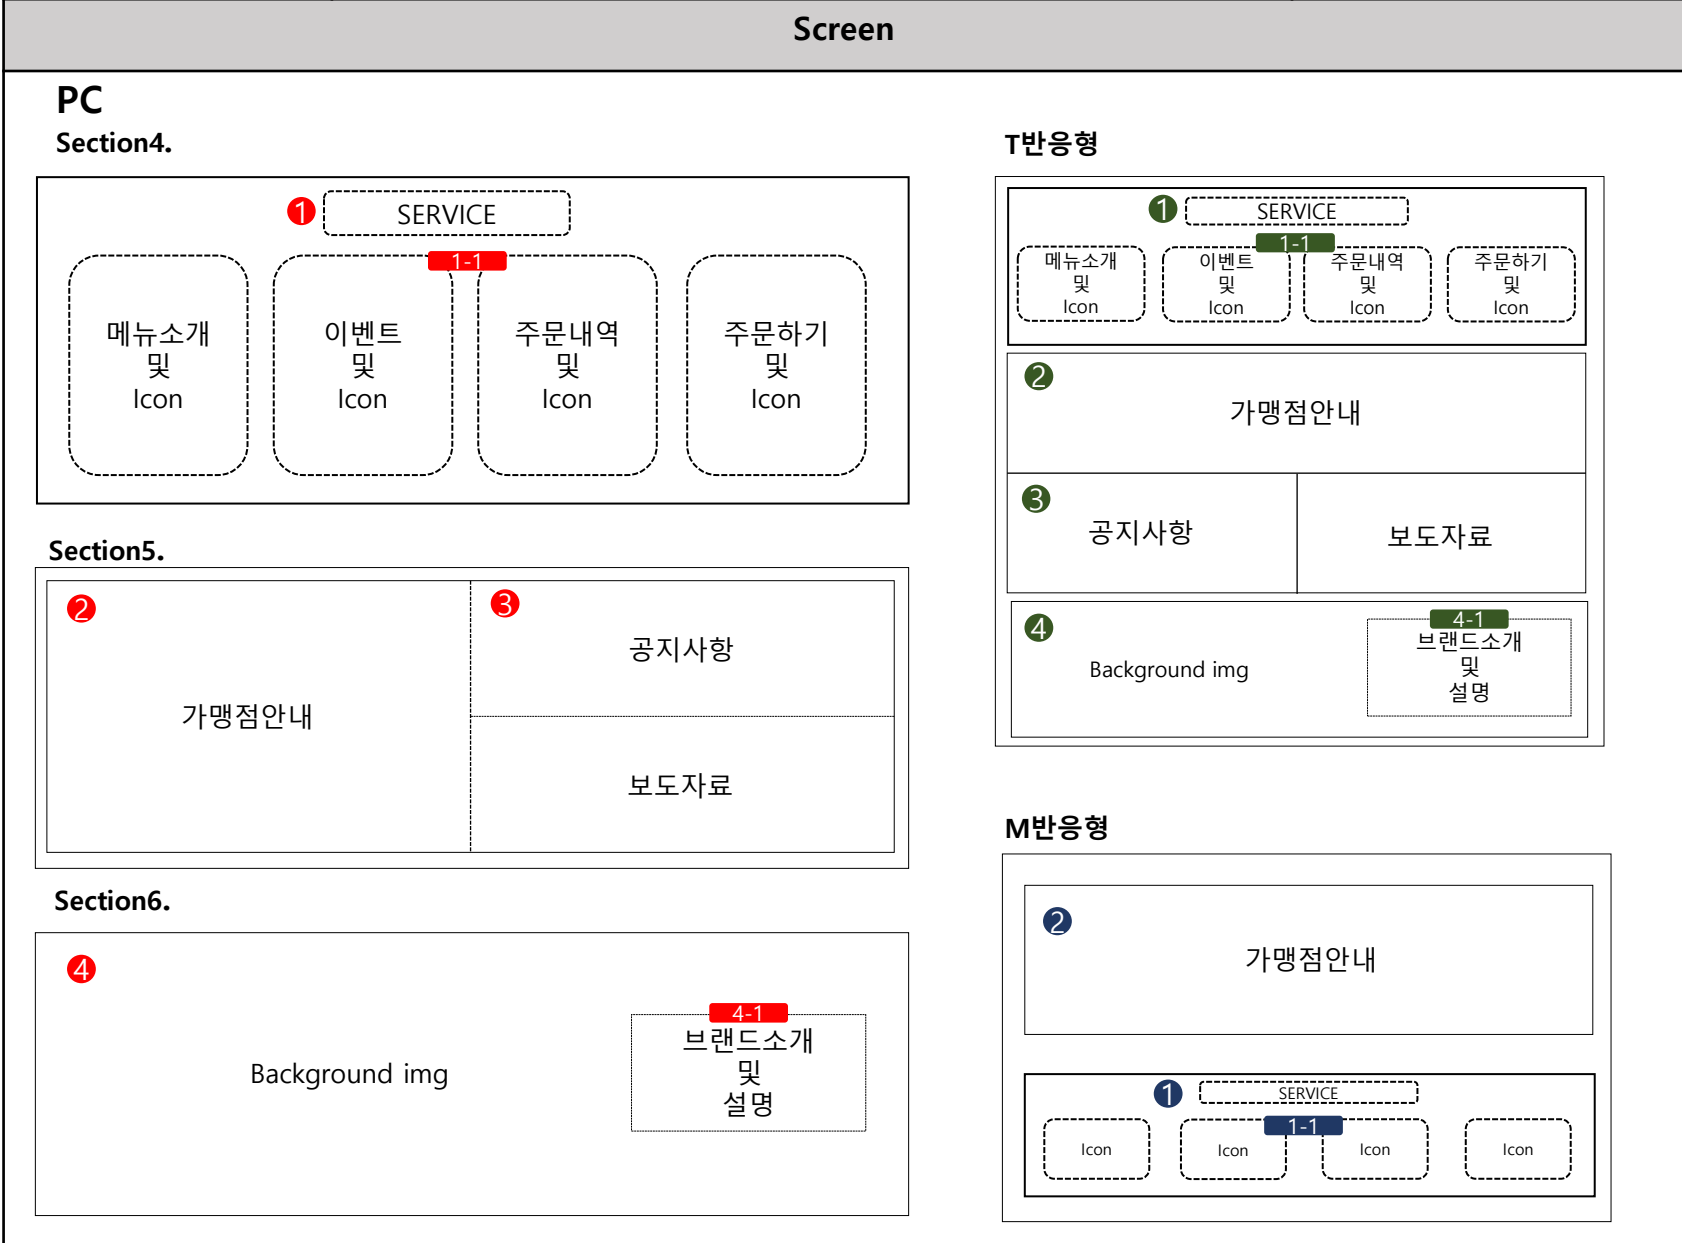

프로젝트	피자마루 리디자인	작성자	도윤선
경로/화면명	피자마루 메인화면 (Section1,2,3)	화면ID	UI-04(section1) 05(section2) 06(section3)

**Screen**

**Description**

**PC**

**Section1.**

**Section2.**

**Section3.**

**T반응형**

**M반응형**

화면 설명	- 피자마루 메인페이지 - Section1. 피자마루의 3개의 img를 슬라이드 방식으로 표현 - Section2. 피자마루 대표 신메뉴 Hover로 표현 - Section3. 배달주문하기, 포장주문하기, 가맹점모집 Hover 추가
-------	--

**pc**

1	- 피자마루 대표하는 3개의 img를 슬라이드 방식으로 표현
1-1	- 슬라이드/버튼, 페이지네이션 클릭시 드래깅
2	- 피자마루 신메뉴
2-1	- 3개의 신메뉴 img 및 피자이름 가격 표시 - 각 메뉴 hover시 메뉴 상세설명 표시
3	- 배달주문하기, 포장주문하기, 가맹점모집
3-1	- 각 배달주문하기, 포장주문하기 img삽입
3-2	- 글씨 Hover 글씨color 변경
3-3	가맹점모집

**T반응형**

1-1	- 슬라이드/버튼, 페이지네이션 삭제
2-1	- 피자마루 신메뉴 Device크기에 맞춰 Resizing
3	- 배달주문하기, 포장주문하기 colum배열에서 row배열로 변경, 가맹점모집 위치변경

**M반응형**

1-1	- 슬라이드/버튼, 페이지네이션 삭제
2,2-1	- 피자마루 신메뉴 Device크기에 맞춰 Resizing
3,3-2	- 배달주문하기, 포장주문하기 Sectoin 순서변경
3-1	- IMG삭제
3-3	- 가맹점모집삭제

프로젝트	피자마루 리디자인	작성자	도윤선
경로/화면명	피자마루 메인화면 (Section4,5,6)	화면ID	UI-07(section4) 08(section5) 09(section6)

Description	
화면 설명	-Section4 SERVICE 메뉴 표시 -Section5 가맹점안내/공지사항/보도자료 표시 -Section6 브랜드소개
PC	
1	-SERVICE메뉴
1-1	-메뉴소개 및 icon -Hover시 글씨크기 icon크기변경
2	-가맹점안내
3	-공지사항/보도자료
4	-브랜드소개 Background img 삽입
4-1	-브랜드소개 및 설명
T반응형	
1,1-1	-Device크기에 맞춰 Resizing
2	가맹점안내 위치 변경
3	공지사항/보도자료 colum배열에서 low배열로 변경
4,4-1	-Device크기에 맞춰 Resizing
M반응형	
1,1-1	-Device크기에 맞춰 Resizing -section 순서변경
2	-가맹점안내
3	-공지사항/보도자료 삭제
4,4-1	-브랜드소개 삭제