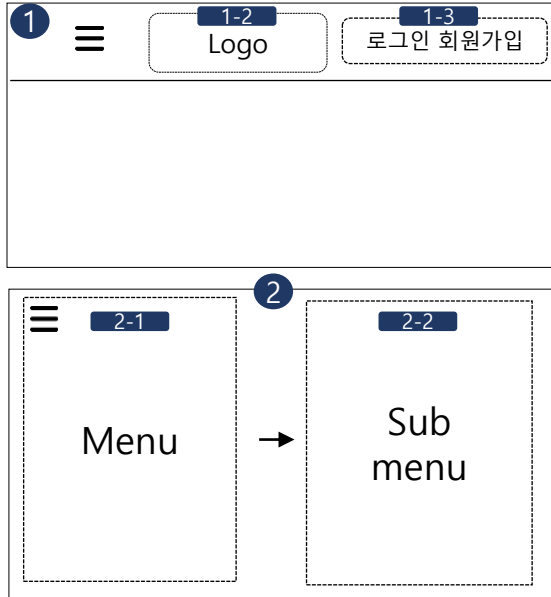

**\*삭제요소표시\***

**M반응형 Mainpage**

화면설명	-PC에서 반응형으로 넘어갈때 UI변화 -mainpage에있는 header,section,footer 삭제 및 수정 재배포
------	---

pc	
1,2	-Header -Nav
3,4,5,6 7,8	-Section
9	-Footer

T반응형	
화면설명	-Device크기에 맞춰 Resizing

M반응형	
1,2	-header에있는 매장찾기 삭제 -nav에 있는 전체메뉴아이콘 외에 메뉴 삭제 -전체메뉴아이콘 header로 배치 이동
3	--슬라이드/버튼, 페이지네이션 삭제
4	-New menu Device크기에 맞춰 Resizing -section 순서변경
5	-가맹점모집 삭제 -section 순서변경
6	-Service Device크기에 맞춰 Resizing -section 순서변경
7	-공지사항,보도자료 삭제 -section 순서변경
8	-Section삭제
9	-이용약관 및 사업자 정보 삭제

프로젝트	피자마루 리디자인	작성자	도윤선
경로/화면명	Header,Navigation,Footer	화면ID	UI-02(Header,Navigation) UI-03(Footer)

**Screen**

**Description**

**PC  
Header&Navigation**

**M반응형  
Header&Navigation**

**Footer**

**Footer**

<b>화면 설명</b>	-PC에서 반응형으로 넘어갈때 UI변화 -Header,Navigation,Footer 재배치,수정 및 변경
PC	
1	-Header
1-1	-매장찾기
1-2	피자마루 Logo
1-3	-로그인,회원가입,마이페이지,장바구니 표시
2	-Nav
2-1	-전체메뉴 아이콘
2-2	-메뉴소개,메뉴검색,특가&이벤트,브랜드소개,가맹점모집
3	-Footer -Logo,주문번호,창업문의,sns
3-1	-이용약관 및 개인정보방침 -사업자정보 및 주소
T반응형	
<b>화면 설명</b>	-Device크기에 맞춰 Resizing
M반응형	
1-1	-매장찾기삭제
1-3	-마이페이지,장바구니 삭제
2-1,2-2	-전체메뉴 아이콘 header로 배치 이동 -전체메뉴 아이콘 클릭 시 submenu 나타남
3	-주문번호,창업문의 low배열에서 colum으로 수정
3-1	-이용약관/사업자정보 삭제

프로젝트	피자마루 리디자인	작성자	도윤선
경로/화면명	피자마루 메인화면 (Section1,2,3)	화면ID	UI-04(section1) 05(section2) 06(section3)

**Screen**

**Description**

**PC**

**Section1.**

**Section2.**

**Section3.**

**T반응형**

**M반응형**

화면 설명	- 피자마루 메인페이지 - Section1. 피자마루의 3개의 img를 슬라이드 방식으로 표현 - Section2. 피자마루 대표 신메뉴 Hover로 표현 - Section3. 배달주문하기, 포장주문하기, 가맹점모집 Hover 추가
-------	--

**pc**

1	- 피자마루 대표하는 3개의 img를 슬라이드 방식으로 표현
1-1	- 슬라이드/버튼, 페이지네이션 클릭시 드래깅
2	- 피자마루 신메뉴
2-1	- 3개의 신메뉴 img 및 피자이름 가격 표시 - 각 메뉴 hover시 메뉴 상세설명 표시
3	- 배달주문하기, 포장주문하기, 가맹점모집
3-1	- 각 배달주문하기, 포장주문하기 img삽입
3-2	- 글씨 Hover 글씨color 변경
3-3	가맹점모집