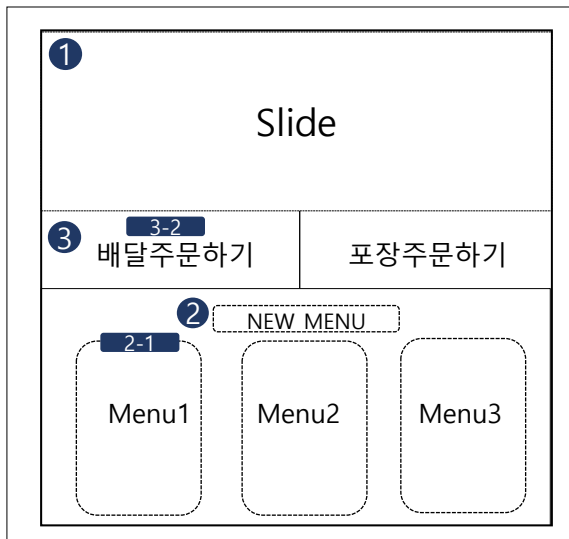

**\*삭제요소표시\***

**M반응형 Mainpage**

화면설명	-PC에서 반응형으로 넘어갈때 UI변화 -mainpage에있는 header,section,footer 삭제 및 수정 재배포
------	---

pc	
1,2	-Header -Nav
3,4,5,6 7,8	-Section
9	-Footer

T반응형	
화면설명	-Device크기에 맞춰 Resizing

M반응형	
1,2	-header에있는 매장찾기 삭제 -nav에 있는 전체메뉴아이콘 외에 메뉴 삭제 -전체메뉴아이콘 header로 배치 이동
3	--슬라이드/버튼, 페이지네이션 삭제
4	-New menu Device크기에 맞춰 Resizing -section 순서변경
5	-가맹점모집 삭제 -section 순서변경
6	-Service Device크기에 맞춰 Resizing -section 순서변경
7	-공지사항,보도자료 삭제 -section 순서변경
8	-Section삭제
9	-이용약관 및 사업자 정보 삭제

프로젝트	피자마루 리디자인	작성자	도윤선
경로/화면명	Header,Navigation,Footer	화면ID	UI-02(Header,Navigation) UI-03(Footer)

**Screen**

**Description**

**PC  
Header&Navigation**

**M반응형  
Header&Navigation**

**Footer**

**Footer**

<b>화면 설명</b>	-PC에서 반응형으로 넘어갈때 UI변화 -Header,Navigation,Footer 재배치,수정 및 변경
PC	
1	-Header
1-1	-매장찾기
1-2	피자마루 Logo
1-3	-로그인,회원가입,마이페이지,장바구니 표시
2	-Nav
2-1	-전체메뉴 아이콘
2-2	-메뉴소개,메뉴검색,특가&이벤트,브랜드소개,가맹점모집
3	-Footer -Logo,주문번호,창업문의,sns
3-1	-이용약관 및 개인정보방침 -사업자정보 및 주소
T반응형	
<b>화면 설명</b>	-Device크기에 맞춰 Resizing
M반응형	
1-1	-매장찾기삭제
1-3	-마이페이지,장바구니 삭제
2-1,2-2	-전체메뉴 아이콘 header로 배치 이동 -전체메뉴 아이콘 클릭 시 submenu 나타남
3	-주문번호,창업문의 low배열에서 colum으로 수정
3-1	-이용약관/사업자정보 삭제

프로젝트	피자마루 리디자인	작성자	도윤선
경로/화면명	피자마루 메인화면 (Section1,2,3)	화면ID	UI-04(section1) 05(section2) 06(section3)

**Screen**

**Description**

**PC**

**Section1.**

**Section2.**

**Section3.**

**T반응형**

**M반응형**

화면 설명	- 피자마루 메인페이지 - Section1. 피자마루의 3개의 img를 슬라이드 방식으로 표현 - Section2. 피자마루 대표 신메뉴 Hover로 표현 - Section3. 배달주문하기, 포장주문하기, 가맹점모집 Hover 추가
-------	--

**pc**

1	- 피자마루 대표하는 3개의 img를 슬라이드 방식으로 표현
1-1	- 슬라이드/버튼, 페이지네이션 클릭시 드래깅
2	- 피자마루 신메뉴
2-1	- 3개의 신메뉴 img 및 피자이름 가격 표시 - 각 메뉴 hover시 메뉴 상세설명 표시
3	- 배달주문하기, 포장주문하기, 가맹점모집
3-1	- 각 배달주문하기, 포장주문하기 img삽입
3-2	- 글씨 Hover 글씨color 변경
3-3	가맹점모집