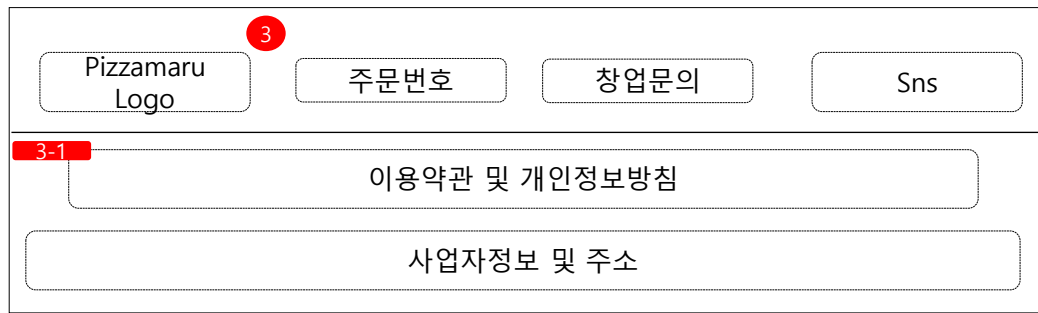

**\*삭제요소표시\***

**M반응형 Mainpage**

화면설명	-PC에서 반응형으로 넘어갈때 UI변화 -mainpage에있는 header,section,footer 삭제 및 수정 재배포
------	---

pc	
1,2	-Header -Nav
3,4,5,6 7,8	-Section
9	-Footer

T반응형	
화면설명	-Device크기에 맞춰 Resizing

M반응형	
1,2	-header에있는 매장찾기 삭제 -nav에 있는 전체메뉴아이콘 외에 메뉴 삭제 -전체메뉴아이콘 header로 배치 이동
3	--슬라이드/버튼, 페이지네이션 삭제
4	-New menu Device크기에 맞춰 Resizing -section 순서변경
5	-가맹점모집 삭제 -section 순서변경
6	-Service Device크기에 맞춰 Resizing -section 순서변경
7	-공지사항,보도자료 삭제 -section 순서변경
8	-Section삭제
9	-이용약관 및 사업자 정보 삭제

프로젝트	피자마루 리디자인	작성자	도윤선
경로/화면명	Header,Navigation,Footer	화면ID	UI-02(Header,Navigation) UI-03(Footer)

**Screen**

**Description**

**PC  
Header&Navigation**

**M반응형  
Header&Navigation**

**Footer**

**Footer**

<b>화면 설명</b>	-PC에서 반응형으로 넘어갈때 UI변화 -Header,Navigation,Footer 재배치,수정 및 변경
PC	
1	-Header
1-1	-매장찾기
1-2	피자마루 Logo
1-3	-로그인,회원가입,마이페이지,장바구니 표시
2	-Nav
2-1	-전체메뉴 아이콘
2-2	-메뉴소개,메뉴검색,특가&이벤트,브랜드소개,가맹점모집
3	-Footer -Logo,주문번호,창업문의,sns
3-1	-이용약관 및 개인정보방침 -사업자정보 및 주소
T반응형	
<b>화면 설명</b>	-Device크기에 맞춰 Resizing
M반응형	
1-1	-매장찾기삭제
1-3	-마이페이지,장바구니 삭제
2-1,2-2	-전체메뉴 아이콘 header로 배치 이동 -전체메뉴 아이콘 클릭 시 submenu 나타남
3	-주문번호,창업문의 low배열에서 colum으로 수정
3-1	-이용약관/사업자정보 삭제

프로젝트	피자마루 리디자인	작성자	도윤선
경로/화면명	피자마루 메인화면 (Section1,2,3)	화면ID	UI-04(section1) 05(section2) 06(section3)

**Screen**

**Description**

**PC**

**Section1.**

**Section2.**

**Section3.**

**T반응형**

**M반응형**

화면 설명	- 피자마루 메인페이지 - Section1. 피자마루의 3개의 img를 슬라이드 방식으로 표현 - Section2. 피자마루 대표 신메뉴 Hover로 표현 - Section3. 배달주문하기, 포장주문하기, 가맹점모집 Hover 추가
-------	--

**pc**

1	- 피자마루 대표하는 3개의 img를 슬라이드 방식으로 표현
1-1	- 슬라이드/버튼, 페이지네이션 클릭시 드래깅
2	- 피자마루 신메뉴
2-1	- 3개의 신메뉴 img 및 피자이름 가격 표시 - 각 메뉴 hover시 메뉴 상세설명 표시
3	- 배달주문하기, 포장주문하기, 가맹점모집
3-1	- 각 배달주문하기, 포장주문하기 img삽입
3-2	- 글씨 Hover 글씨color 변경
3-3	가맹점모집