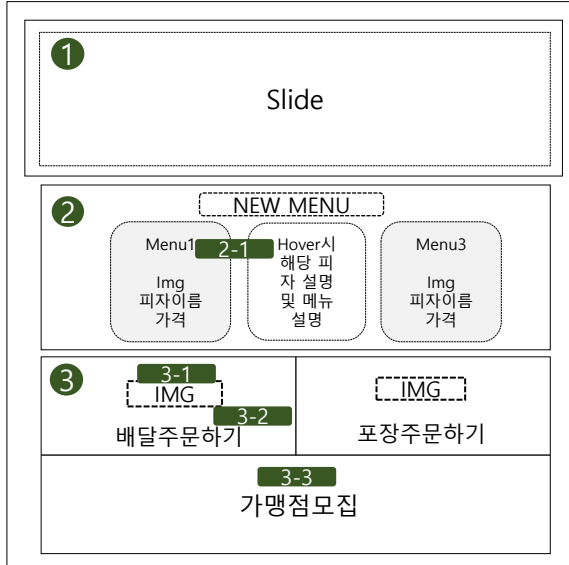

**\*삭제요소표시\***

**M반응형 Mainpage**

화면설명	-PC에서 반응형으로 넘어갈때 UI변화 -mainpage에있는 header,section,footer 삭제 및 수정 재배포
------	---

pc	
1,2	-Header -Nav
3,4,5,6 7,8	-Section
9	-Footer

T반응형	
화면설명	-Device크기에 맞춰 Resizing

M반응형	
1,2	-header에있는 매장찾기 삭제 -nav에 있는 전체메뉴아이콘 외에 메뉴 삭제 -전체메뉴아이콘 header로 배치 이동
3	--슬라이드/버튼, 페이지네이션 삭제
4	-New menu Device크기에 맞춰 Resizing -section 순서변경
5	-가맹점모집 삭제 -section 순서변경
6	-Service Device크기에 맞춰 Resizing -section 순서변경
7	-공지사항,보도자료 삭제 -section 순서변경
8	-Section삭제
9	-이용약관 및 사업자 정보 삭제

프로젝트	피자마루 리디자인	작성자	도윤선
경로/화면명	Header,Navigation,Footer	화면ID	UI-02(Header,Navigation) UI-03(Footer)

**Screen**

**Description**

**PC  
Header&Navigation**

**M반응형  
Header&Navigation**

**Footer**

**Footer**

<b>화면 설명</b>	-PC에서 반응형으로 넘어갈때 UI변화 -Header,Navigation,Footer 재배치,수정 및 변경
PC	
1	-Header
1-1	-매장찾기
1-2	피자마루 Logo
1-3	-로그인,회원가입,마이페이지,장바구니 표시
2	-Nav
2-1	-전체메뉴 아이콘
2-2	-메뉴소개,메뉴검색,특가&이벤트,브랜드소개,가맹점모집
3	-Footer -Logo,주문번호,창업문의,sns
3-1	-이용약관 및 개인정보방침 -사업자정보 및 주소
T반응형	
<b>화면 설명</b>	-Device크기에 맞춰 Resizing
M반응형	
1-1	-매장찾기삭제
1-3	-마이페이지,장바구니 삭제
2-1,2-2	-전체메뉴 아이콘 header로 배치 이동 -전체메뉴 아이콘 클릭 시 submenu 나타남
3	-주문번호,창업문의 low배열에서 colum으로 수정
3-1	-이용약관/사업자정보 삭제

프로젝트	피자마루 리디자인	작성자	도윤선
경로/화면명	피자마루 메인화면 (Section1,2,3)	화면ID	UI-04(section1) 05(section2) 06(section3)

**Screen**

**Description**

**PC**

**Section1.**

**Section2.**

**Section3.**

**T반응형**

**M반응형**

화면 설명	- 피자마루 메인페이지 - Section1. 피자마루의 3개의 img를 슬라이드 방식으로 표현 - Section2. 피자마루 대표 신메뉴 Hover로 표현 - Section3. 배달주문하기, 포장주문하기, 가맹점모집 Hover 추가
-------	--

**pc**

1	- 피자마루 대표하는 3개의 img를 슬라이드 방식으로 표현
1-1	- 슬라이드/버튼, 페이지네이션 클릭시 드래깅
2	- 피자마루 신메뉴
2-1	- 3개의 신메뉴 img 및 피자이름 가격 표시 - 각 메뉴 hover시 메뉴 상세설명 표시
3	- 배달주문하기, 포장주문하기, 가맹점모집
3-1	- 각 배달주문하기, 포장주문하기 img삽입
3-2	- 글씨 Hover 글씨color 변경
3-3	가맹점모집